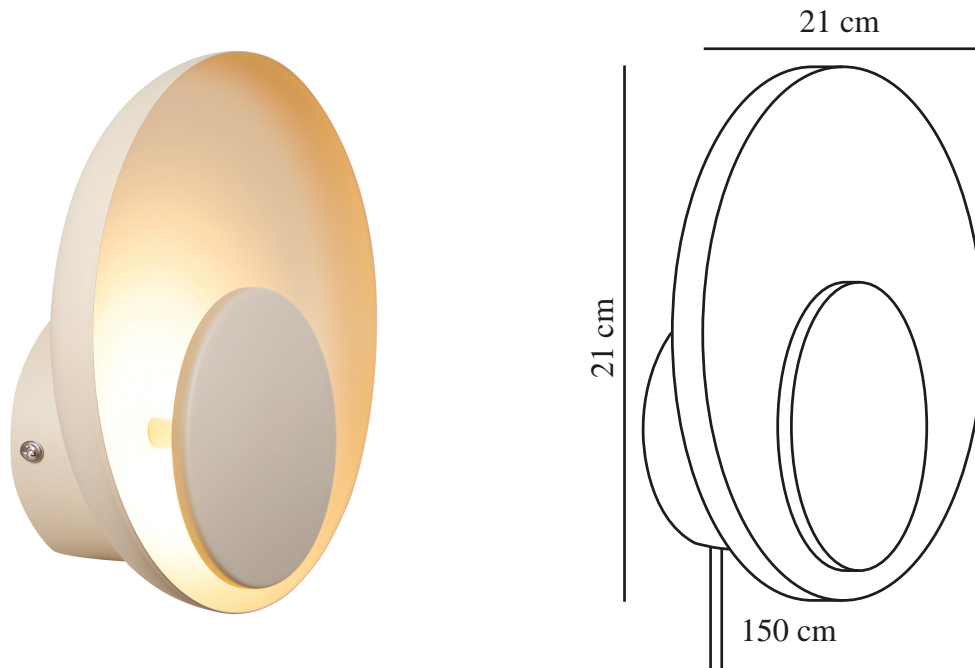

MARSI | APPLIQUE MURALE | BEIGE

2312351009

nordlux®

Tension (V): 220-240 Volt
Protection IP: IP20
Classe (Classe 1, Classe 2, Classe 3): Classe 2 (Double isolation)
Culot d'ampoule: LED Module
Installation du commutateur: Sur le câble
Connexion parallèle: False

Matière première: Métal
Matériau secondaire: PMMA
Couleur du câble: Noir
Longueur du câble (cm): 150
Matériau de surface du câble: Textile
Le câble est-il remplaçable: True
Couleur: Beige

Hauteur (cm): 21
Largeur (cm): 21
Diamètre de l'abat-jour (cm): 21
Longueur (cm): 21
Installation directement dans l'isolant: False

EAN: 5704924015823
TUN: 2326333
Numéro d'article: 2312351009
Pièces par unité d'emballage: 3
Hauteur de la boîte de vente (cm): 22

Largeur de la boîte de vente (cm): 22
Profondeur de la boîte de vente (cm): 8
Volume de la boîte de vente m³: 0.0039
Poids net du produit (kg): 0.5

ENERG

Nordlux
2312351009

A
B
C
D
E
F
G

E

7
kWh/1000h

2019/2015

Marsi est une petite applique murale qui se compose de deux abat-jour parfaitement ronds. La lumière est réfléchi sur l'abat-jour arrière, créant un éclairage agréable et diffus. Tamisez la lumière en trois étapes avec la fonction Moodmaker™ intégrée en basculant l'interrupteur sur le cordon.