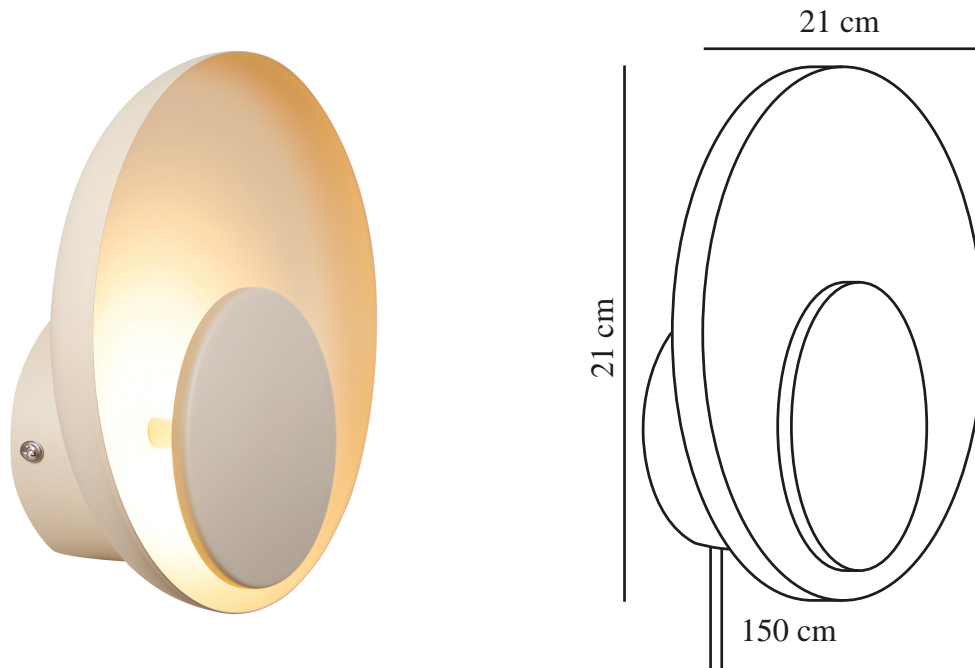

MARSI | WANDVERLICHTING | BEIGE

2312351009

nordlux®

Spanning (V): 220-240 Volt
IP-graad: IP20
Klasse (Klasse 1, Klasse 2, Klasse 3): Klasse 2 (Dubbele isolatie)
Lampfitting: LED Module
Plaatsing schakelaar: Op de kabel
Parallele verbinding: False

Primair materiaal: Metaal
Secundair materiaal: PMMA
Kleur van de kabel: Zwart
Lengte van de kabel (cm): 150
Oppervlaktmateriaal van de kabel:: Textiel
Is de kabel vervangbaar?: True

Kleur: Beige
Hoogte (cm): 21
Breedte (cm): 21
Diameter kap (cm): 21
Lengte (cm): 21
Direct in isolatie monteren: False
EAN: 5704924015823

TUN: 2326333
Artikelnummer: 2312351009
Stuks per masterdoos: 3
Hoogte verkoopdoos (cm): 22
Breedte verkoopdoos (cm): 22
Diepte verkoopdoos (cm): 8
Verkoopdoos inhoud m³ : 0.0039
Nettogewicht product (kg): 0.5

Nordlux
2312351009

A
B
C
D
E
F
G

E

7
kWh/1000h

 2019/2015

Marsi is een kleine wandlamp die bestaat uit twee perfect ronde kappen. Het licht wordt gereflecteerd op de achterkap, waardoor een gezellig en diffuus licht ontstaat. Dim het licht in drie stappen met de ingebouwde Moodmaker™-functie door de schakelaar op het snoer om te zetten.