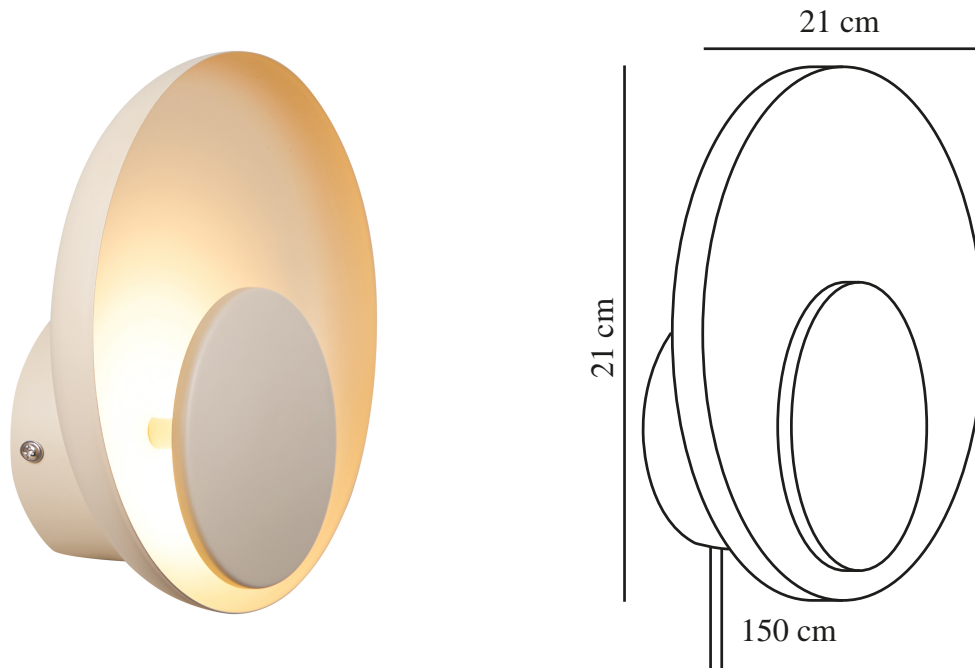

# MARSI | VEGGLAMPE | BEIGE

2312351009

nordlux®

Spenning (V): 220-240 Volt  
IP-grad: IP20  
Klasse (Klasse 1, Klasse 2, Klasse 3): Klasse 2 (Dobbelt isolert)  
Pæresokkel: LED Module  
Bryter plassering: På ledning  
Parallellkobling: False

Primært materiale: Metal  
Sekundært materiale: PMMA  
Kabelfarge: Sort  
Kabellengde (cm): 150  
Kabelens overflatemateriale: Tekstil  
Kan kabelen byttes ut?: True

Farge: Beige

Høyde (cm): 21  
Bredde (cm): 21  
Skjerm diameter (cm): 21  
Lengde (cm): 21  
Monteres direkte i isolasjonen: False

EAN: 5704924015823  
TUN: 2326333

Artikkelnummer: 2312351009  
Stk. per master box: 3  
Høyde på salgseske (cm): 22  
Bredde på salgseske (cm): 22  
Dybde på salgseske (cm): 8  
Volum i salgseske m<sup>3</sup> : 0.0039  
Produktets nettovekt (kg): 0.5

Marsi er en liten veggglampe som består av to perfekt runde skjerm. Lyset reflekteres på bakskjermen og skaper et koselig og diffust lys. Du kan dimme lyset i tre trinn med en innebygd Moodmaker™-funksjon ved å snu bryteren på kabelen.