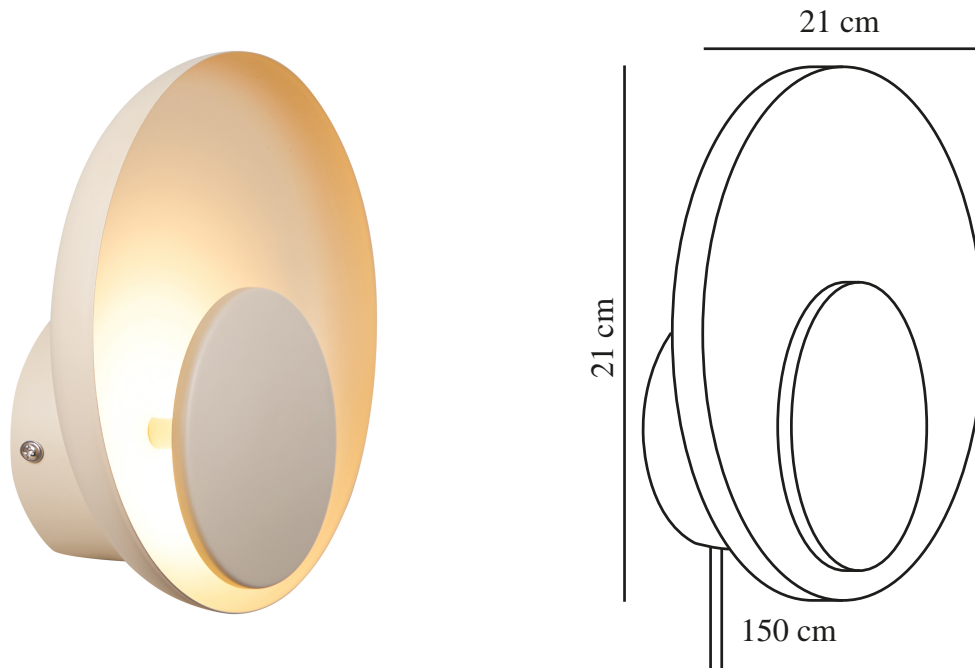

MARSI | VÄGGLAMPA | BEIGE

2312351009

nordlux®

Spänning (V): 220-240 Volt
IP-grad: IP20
Klass (Klass 1, Klass 2, Klass 3):
Klass 2 (Dubbel isolerad)
Lampfäbning: LED Module
Placering strömbrytare: På kabeln
Parallellkoppling: False

Primärt material: Metall
Sekundärt material: PMMA
Kabelfärg: Svart
Kabellängd (cm): 150
Ytmaterial på kabeln: Textil
Är kabeln utbyttbar?: True
Färg: Beige

Höjd (cm): 21
Bredd (cm): 21
Skärmdiameter (cm): 21
Längd (cm): 21
Montera direkt i isoleringen: False

EAN: 5704924015823
TUN: 2326333
Artikelnummer: 2312351009

Antal per kolla: 3
Säljförpackning höjd (cm): 22
Säljförpackning bredd (cm): 22
Säljförpackning djup (cm): 8
Säljförpackning volym m³: 0.0039
Productens nettovikt (kg): 0.5

Marsi är en liten väggglampa som består av två perfekt runda skärmar. Ljuset reflekteras mot den bakre skärmen och skapar ett mysigt och diffust ljus. Dimma ljuset i tre steg med den inbyggda Moodmaker™-funktionen genom att vrida på strömbrytaren på kabeln.