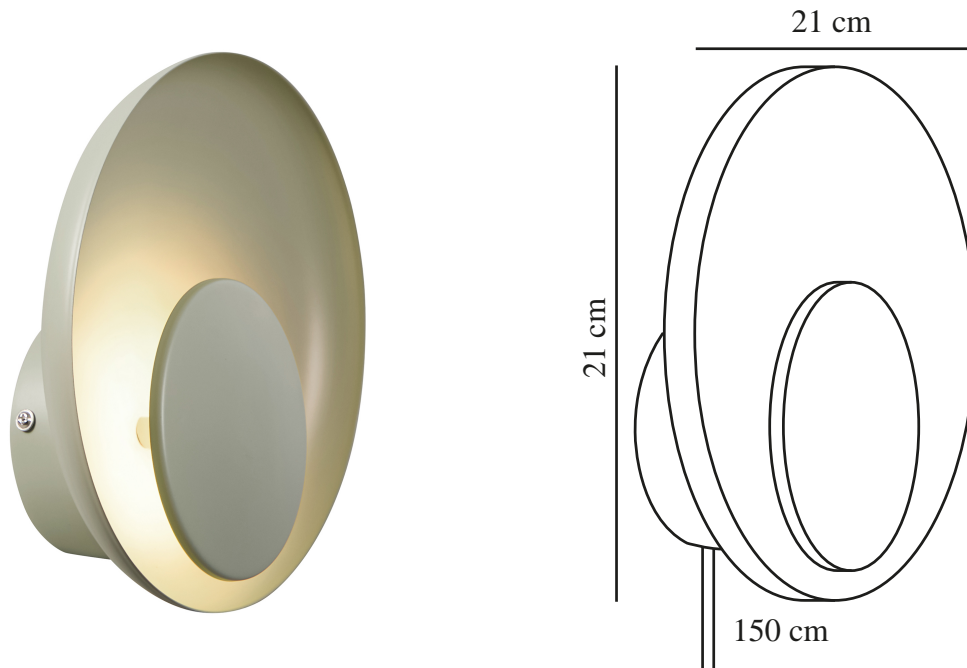

MARSI | WANDLEUCHE | [DUSTYGREEN]

2312351023

nordlux®

Spannung (V): 220-240 Volt
IP-Grad: IP20
Klasse (Klasse 1, Klasse 2, Klasse 3): Klasse 2 (Dopp. isoliert)
Leuchtmittelsockel: LED Module
Schalterplatzierung: Auf dem Kabel
Parallelschaltung: False

Hauptmaterial: Metall
Sekundärmaterial: PMMA
Kabel Farbe: Schwarz
Kabel Länge (cm): 150
Oberflächenmaterial Kabel: Textilien
Ist das Kabel austauschbar?: True

Höhe (cm): 21
Breite (cm): 21
Schirmdurchmesser (cm): 21
Länge (cm): 21
Direkt in die Isolierung montieren: False

EAN: 5704924015830
TUN: 2326336

Artikelnummer: 2312351023
Stück pro Hauptkarton: 3
Verkaufsbox Höhe (cm): 22
Verkaufsbox Breite (cm): 8
Verkaufsbox Tiefe (cm): 22
Verkaufsbox Volumen m³: 0.0039
Produkt Nettogewicht (kg): 0.5

Nordlux
2312351023

A
B
C
D
E
F
G

E

7 kWh/1000h

 2019/2015

Marsi ist eine kleine Wandleuchte mit zwei perfekt runden Schirmen. Das Licht wird auf den hinteren Schirm reflektiert, wodurch ein gemütliches und diffuses Licht entsteht. Dank der integrierten Moodmaker™-Funktion kann das Licht mit dem Schalter am Kabel in drei Stufen gedimmt werden.