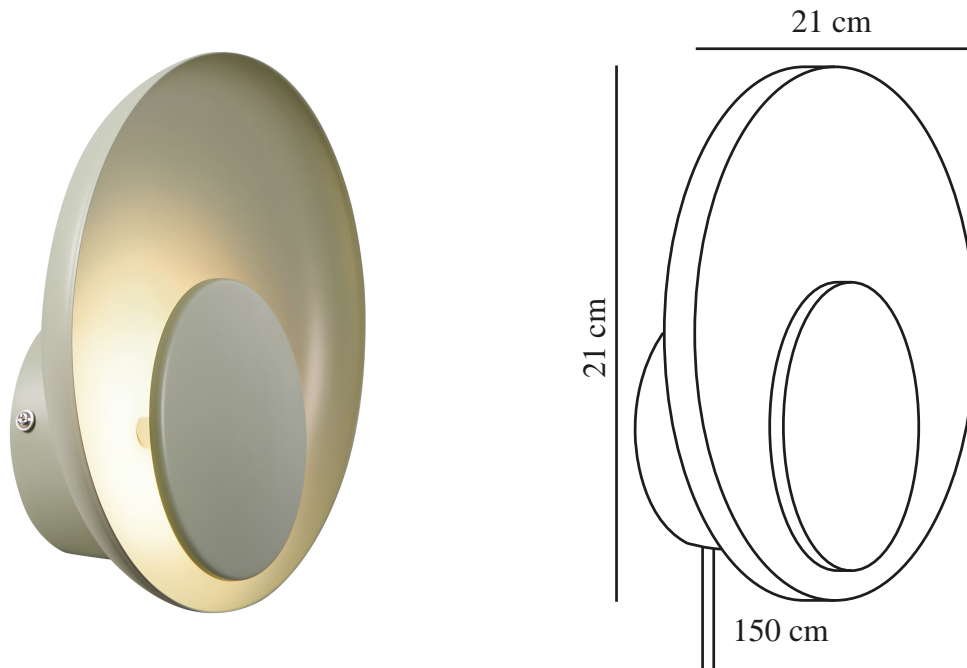

# MARSI | VÆGLAMPE | STØVET GRØN

2312351023

nordlux®

Spænding (V): 220-240 Volt  
IP-vurdering: IP20  
Klasse (klasse 1, klasse 2, klasse 3): Klasse 2 (Dobbelt isoleret)  
Pærefatning: LED Module  
Placering af afbryder: På ledningen  
Parallelforbindelse: False

Primært materiale: Metal  
Sekundært materiale: PMMA  
Ledningens farve: Sort  
Ledningens længde (cm): 150  
Ledningens overflademateriale: Tekstil  
Kan ledningen udskiftes?: True

Farve: Støvet grøn  
Højde (cm): 21  
Bredde (cm): 21  
Skærm diameter (cm): 21  
Længde (cm): 21  
Monteres direkte i isolering: False

EAN-nummer: 5704924015830  
TUN: 2326336  
Varenummer: 2312351023

Stk. pr. master-kasse: 3  
Salgskasse, højde (cm): 22  
Salgskasse, bredde (cm): 8  
Salgskasse, dybde (cm): 22  
Salgskasse, volumen (m<sup>3</sup>): 0,0039  
Nettovægt af produkt (kg): 0,5

Marsi er en lille væglampe, der består af to cirkelrunde skærme. Lyset reflekteres op på den bagerste skærm, hvilket skaber et hyggeligt og diffust lys. Dæmp lyset i tre trin med den indbyggede Moodmaker™-funktionalitet ved at trykke på kontakten på kablet.