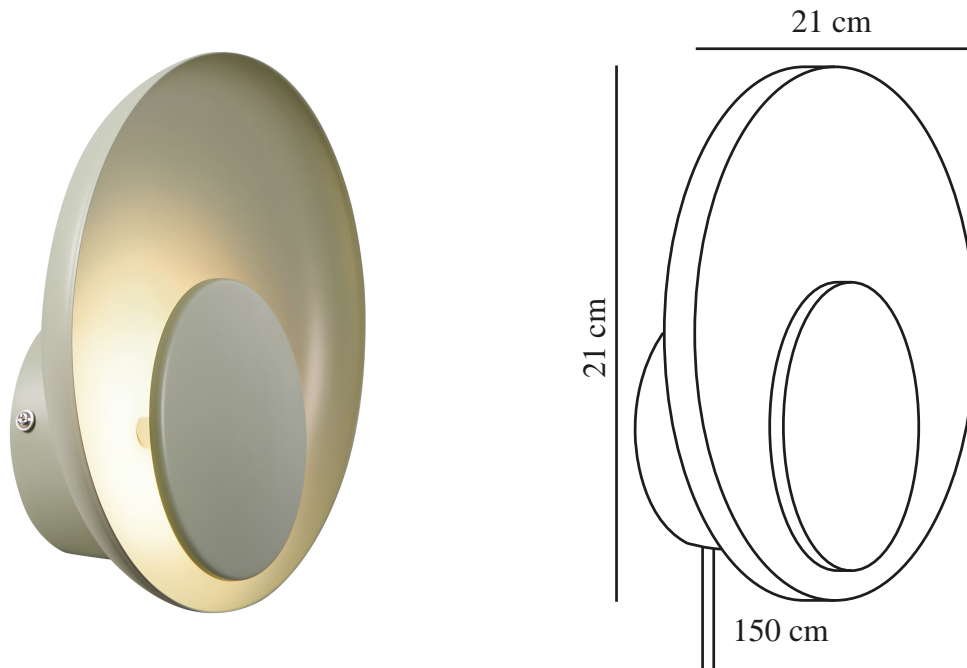

MARSI | VEGGLAMPE | [DUSTYGREEN]

2312351023

nordlux®

Spennning (V): 220-240 Volt
IP-grad: IP20
Klasse (Klasse 1, Klasse 2, Klasse 3): Klasse 2 (Dobbelt isolert)
Pæresokkel: LED Module
Bryter plassering: På ledning
Parallellkobling: False

Primært materiale: Metal
Sekundært materiale: PMMA
Kabelfarge: Sort
Kabellengde (cm): 150
Kabelens overflatemateriale: Tekstil
Kan kabelen byttes ut?: True

Høyde (cm): 21
Bredde (cm): 21
Skjerm diameter (cm): 21
Lengde (cm): 21
Monteres direkte i isolasjonen: False

EAN: 5704924015830
TUN: 2326336

Artikkelnummer: 2312351023
Stk. per master box: 3
Høyde på salgseske (cm): 22
Bredde på salgseske (cm): 8
Dybde på salgseske (cm): 22
Volum i salgseske m³: 0.0039
Produktets nettovekt (kg): 0.5

Nordlux
2312351023

A
B
C
D
E
F
G

E

7 kWh/1000h

 2019/2015

Marsi er en liten veggglampe som består av to perfekte runde skjermene. Lyset reflekteres på bakskjermen og skaper et koselig og diffust lys. Du kan dimme lyset i tre trinn med en innebygd Moodmaker™-funksjon ved å snu bryteren på kabelen.