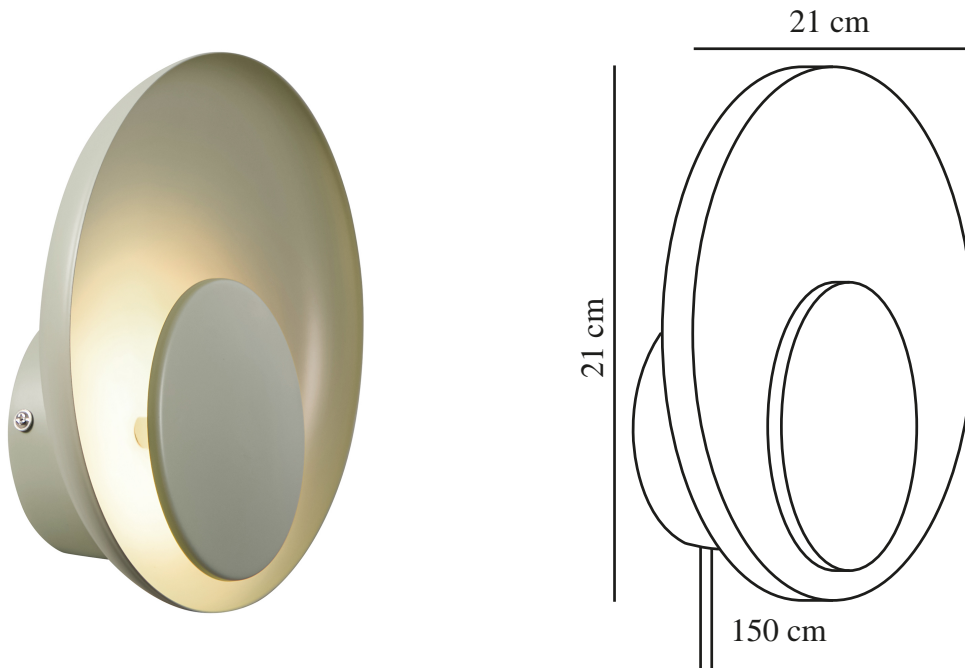

MARSI | VÄGGLAMPA | [DUSTYGREEN]

2312351023

nordlux®

Spänning (V): 220-240 Volt
IP-grad: IP20
Klass (Klass 1, Klass 2, Klass 3):
Klass 2 (Dubbel isolerad)
Lampfatning: LED Module
Placering strömbrytare: På kabeln
Parallellkoppling: False

Primärt material: Metall
Sekundärt material: PMMA
Kabelfärg: Svart
Kabellängd (cm): 150
Ytmaterial på kabeln: Textil
Är kabeln utbytbar?: True

Höjd (cm): 21
Bredd (cm): 21
Skärmdiameter (cm): 21
Längd (cm): 21
Montera direkt i isoleringen: False

EAN: 5704924015830
TUN: 2326336
Artikelnummer: 2312351023

Antal per kolla: 3
Säljförpackning höjd (cm): 22
Säljförpackning bredd cm: 8
Säljförpackning djup (cm): 22
Säljförpackning volym m³: 0.0039
Productens nettovikt (kg): 0.5

Marsi är en liten väggglampa som består av två perfekt runda skärmar. Ljuset reflekteras mot den bakre skärmen och skapar ett mysigt och diffust ljus. Dimma ljuset i tre steg med den inbyggda Moodmaker™-funktionen genom att vrida på strömbrytaren på kabeln.