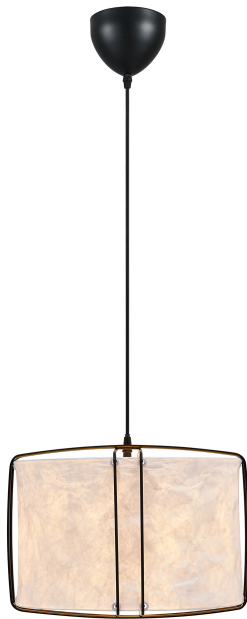

# CARDINE 35 | PENDELLEUCHE | WEISS

2312403001

nordlux®

Spannung (V): 220-240 Volt  
IP-Grad: IP20  
Maximale Lampenleistung (W):  
60W  
Klasse (Klasse 1, Klasse 2,  
Klasse 3): Klasse 2 (Dopp. isoliert)  
Leuchtmittelsockel: E27  
Parallelschaltung: False

Hauptmaterial: Tyvek  
Sekundärmaterial: Metall  
Kabel Farbe: Schwarz  
Kabel Länge (cm): 200  
Oberflächenmaterial Kabel: Plastik  
Ist das Kabel austauschbar?:  
False

Farbe: Weiss  
Höhe (cm): 28.5  
Breite (cm): 37.2  
Schirmdurchmesser (cm): 35  
Außenbereich-Basisabmessungen  
(cm): 12.4  
Länge (cm): 37.2  
Direkt in die Isolierung montieren:  
False

EAN: 5704924015847  
TUN: 2326273

Artikelnummer: 2312403001  
Stück pro Hauptkarton: 3  
Verkaufsbox Höhe (cm): 38  
Verkaufsbox Breite (cm): 38  
Verkaufsbox Tiefe (cm): 12  
Verkaufsbox Volumen m³: 0.0173  
Produkt Nettogewicht (kg): 0.98

- Der zerknitterte Papiereffekt steht für ein weiches, verspieltes Design • Sorgt für ein weiches, diffuses Licht
- Flach verpackt für die einfache Selbstmontage

Die Cardine-Serie mit ihrem modernen Japandi-Stil kombiniert Elemente der japanischen Einrichtungsphilosophie mit nordischem Minimalismus. Der an dünnen Metalldrähten aufgehängte, leicht gekräuselte Papierschirm sorgt für ein angenehmes, diffuses Licht.