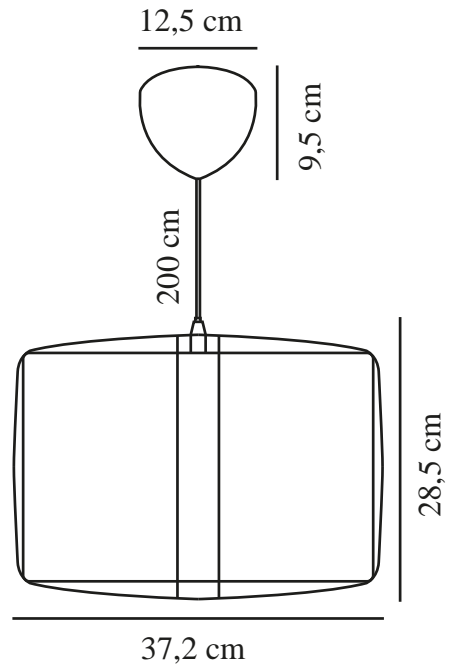

# CARDINE 35 | PENDELLEUCHE | WEISS

2312403001

nordlux®

Spannung (V): 220-240 Volt  
IP-Grad: IP20  
Maximale Lampenleistung (W):  
60W  
Klasse (Klasse 1, Klasse 2,  
Klasse 3): Klasse 2 (Dopp. isoliert)  
Leuchtmittelsockel: E27  
Parallelschaltung: False

Hauptmaterial: Tyvek  
Sekundärmaterial: Metall  
Kabel Farbe: Schwarz  
Kabel Länge (cm): 200  
Oberflächenmaterial Kabel: Plastik  
Ist das Kabel austauschbar?:  
False

Farbe: Weiss  
Höhe (cm): 28.5  
Breite (cm): 37.2  
Schirmdurchmesser (cm): 35  
Außenbereich-Basisabmessungen  
(cm): 12.4  
Länge (cm): 37.2  
Direkt in die Isolierung montieren:  
False

EAN: 5704924015847  
TUN: 2326273

Artikelnummer: 2312403001  
Stück pro Hauptkarton: 3  
Verkaufsbox Höhe (cm): 38  
Verkaufsbox Breite (cm): 38  
Verkaufsbox Tiefe (cm): 12  
Verkaufsbox Volumen m³: 0.0173  
Produkt Nettogewicht (kg): 0.98