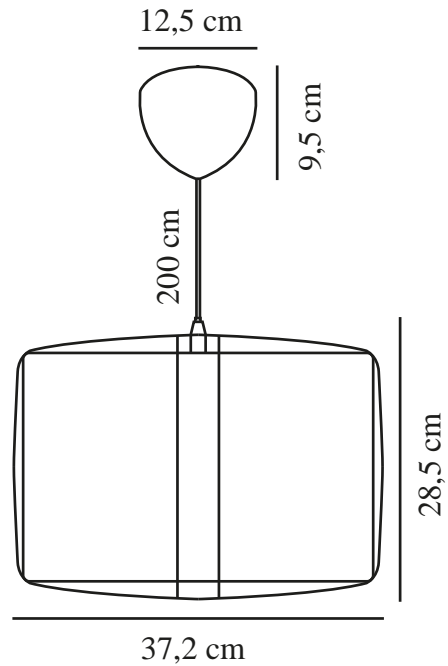

# CARDINE 35 | PENDEL | HVID

2312403001

nordlux®

Spænding (V): 220-240 Volt  
IP-vurdering: IP20  
Maksimal pæreeffekt (W): 60W  
Klasse (klasse 1, klasse 2, klasse 3): Klasse 2 (Dobbelt isoleret)  
Pærefatning: E27  
Parallelforbindelse: False

Primært materiale: Tyvek  
Sekundært materiale: Metal  
Ledningens farve: Sort  
Ledningens længde (cm): 200  
Ledningens overflademateriale: Plast  
Kan ledningen udskiftes?: False

Farve: Hvid  
Højde (cm): 28.5  
Bredde (cm): 37.2  
Skærm diameter (cm): 35  
Udendørssokkel, mål (cm): 12.4  
Længde (cm): 37.2  
Monteres direkte i isolering: False

EAN-nummer: 5704924015847  
TUN: 2326273

Varenummer: 2312403001  
Stk. pr. master-kasse: 3  
Salgskasse, højde (cm): 38  
Salgskasse, bredde (cm): 38  
Salgskasse, dybde (cm): 12  
Salgskasse, volumen (m³): 0.0173  
Nettovægt af produkt (kg): 0.98