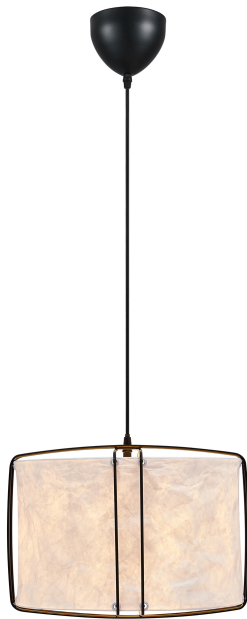

# CARDINE 35 | PENDEL | HVID

2312403001

nordlux®

Spænding (V): 220-240 Volt  
IP-vurdering: IP20  
Maksimal pæreeffekt (W): 60W  
Klasse (klasse 1, klasse 2, klasse 3): Klasse 2 (Dobbelt isoleret)  
Pærefatning: E27  
Parallelforbindelse: False

Primært materiale: Tyvek  
Sekundært materiale: Metal  
Ledningens farve: Sort  
Ledningens længde (cm): 200  
Ledningens overflademateriale: Plast  
Kan ledningen udskiftes?: False

Farve: Hvid  
Højde (cm): 28.5  
Bredde (cm): 37.2  
Skærm diameter (cm): 35  
Udendørssokkel, mål (cm): 12.4  
Længde (cm): 37.2  
Monteres direkte i isolering: False

EAN-nummer: 5704924015847  
TUN: 2326273

Varenummer: 2312403001  
Stk. pr. master-kasse: 3  
Salgskasse, højde (cm): 38  
Salgskasse, bredde (cm): 38  
Salgskasse, dybde (cm): 12  
Salgskasse, volumen (m³): 0.0173  
Nettovægt af produkt (kg): 0.98

- Blødt og legende design med krøllet papireffekt • Giver et blødt, diffust lys
- Knockdown-pakket for nem selvmontering

Cardine-serien har en moderne Japandi-stil, der mikser elementer fra japansk indretningsfilosofi med nordisk minimalisme. Den let krøllede papirskærm er ophængt af tynde metalwirer og sikrer et behageligt, diffust lys.