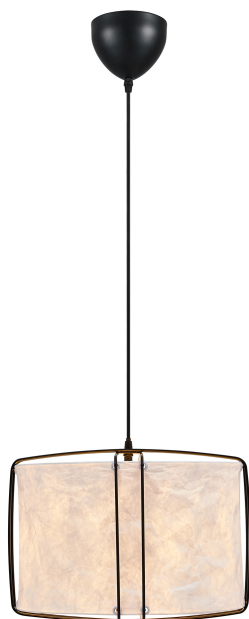

# CARDINE 35 | SUSPENSION | BLANC

2312403001

nordlux®

Tension (V): 220-240 Volt  
Protection IP: IP20  
Puissance maximale de l'ampoule (W): 60W  
Classe (Classe 1, Classe 2, Classe 3): Classe 2 (Double isolation)  
Culot d'ampoule: E27  
Connexion parallèle: False

Matière première: Tyvek  
Matériau secondaire: Métal  
Couleur du câble: Noir  
Longueur du câble (cm): 200  
Matériau de surface du câble: Matière plastique  
Le câble est-il remplaçable: False  
Couleur: Blanc

Hauteur (cm): 28.5  
Largeur (cm): 37.2  
Diamètre de l'abat-jour (cm): 35  
Dimension socle extérieur (cm): 12.4  
Longueur (cm): 37.2  
Installation directement dans l'isolant: False

EAN: 5704924015847  
TUN: 2326273  
Numéro d'article: 2312403001  
Pièces par unité d'emballage: 3  
Hauteur de la boîte de vente (cm): 38

Largeur de la boîte de vente (cm): 38  
Profondeur de la boîte de vente (cm): 12  
Volume de la boîte de vente m<sup>3</sup>: 0.0173  
Poids net du produit (kg): 0.98

- L'effet papier froissé crée un design doux et ludique • Émet une lumière douce et diffuse
- Emballé à plat pour un autoassemblage facile