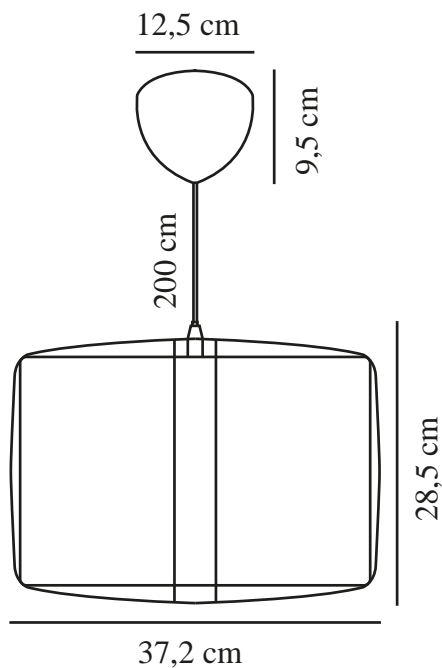

# CARDINE 35 | SUSPENSION | BLANC

2312403001

nordlux®

Tension (V): 220-240 Volt  
Protection IP: IP20  
Puissance maximale de l'ampoule (W): 60W  
Classe (Classe 1, Classe 2, Classe 3): Classe 2 (Double isolation)  
Culot d'ampoule: E27  
Connexion parallèle: False

Matière première: Tyvek  
Matériau secondaire: Métal  
Couleur du câble: Noir  
Longueur du câble (cm): 200  
Matériau de surface du câble: Matière plastique  
Le câble est-il remplaçable: False  
Couleur: Blanc

Hauteur (cm): 28.5  
Largeur (cm): 37.2  
Diamètre de l'abat-jour (cm): 35  
Dimension socle extérieur (cm): 12.4  
Longueur (cm): 37.2  
Installation directement dans l'isolant: False

EAN: 5704924015847  
TUN: 2326273  
Numéro d'article: 2312403001  
Pièces par unité d'emballage: 3  
Hauteur de la boîte de vente (cm): 38

Largeur de la boîte de vente (cm): 38  
Profondeur de la boîte de vente (cm): 12  
Volume de la boîte de vente m<sup>3</sup>: 0.0173  
Poids net du produit (kg): 0.98

- L'effet papier froissé crée un design doux et ludique • Émet une lumière douce et diffuse
- Emballé à plat pour un autoassemblage facile