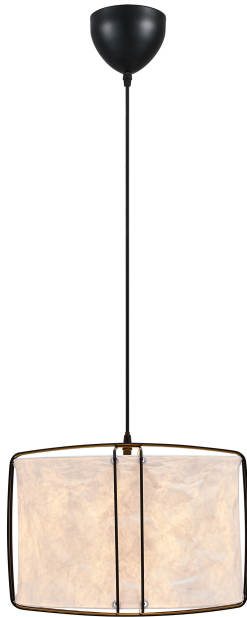

# CARDINE 35 | HANGERS / OPGESCHORTE VERLICHTING | WIT

2312403001

nordlux®

Spanning (V): 220-240 Volt  
IP-graad: IP20  
Maximaal lampvermogen (W):  
60W  
Klasse (Klasse 1, Klasse 2,  
Klasse 3): Klasse 2 (Dubbele  
isolatie)  
Lampfitting: E27  
Parallele verbinding: False

Kleur: wit  
Hoogte (cm): 28.5  
Breedte (cm): 37.2  
Diameter kap (cm): 35  
Maat basis voor buiten (cm): 12.4  
Lengte (cm): 37.2  
Direct in isolatie monteren: False

EAN: 5704924015847

TUN: 2326273  
Artikelnummer: 2312403001  
Stuks per masterdoos: 3  
Hoogte verkoopdoos (cm): 38  
Breedte verkoopdoos (cm): 38  
Diepte verkoopdoos (cm): 12  
Verkoopdoos inhoud m<sup>3</sup> : 0.0173  
Nettogewicht product (kg): 0.98

Secundair materiaal: Metaal  
Kleur van de kabel: Zwart  
Lengte van de kabel (cm): 200  
Oppervlaktmateriaal van de  
kabel:: Plastic  
Is de kabel vervangbaar?: False

- Het gekreukte papiereffect creëert een zacht en speels design • Geeft een zacht, diffuus licht
- Plat verpakt voor eenvoudige zelfmontage

De Cardine-serie heeft een moderne Japandi-stijl die elementen uit de Japanse interieurfilosofie mengt met Scandinavisch minimalisme. De licht gekreukte papieren kap hangt aan dunne metalen draden en zorgt voor een aangenaam, diffuus licht.