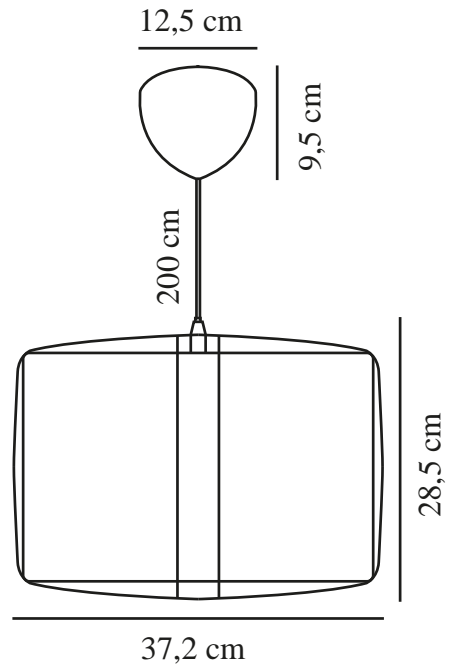

# CARDINE 35 | HANGERS / OPGESCHORTE VERLICHTING | WIT

2312403001

nordlux®

Spanning (V): 220-240 Volt  
IP-graad: IP20  
Maximaal lampvermogen (W):  
60W  
Klasse (Klasse 1, Klasse 2,  
Klasse 3): Klasse 2 (Dubbele  
isolatie)  
Lampfitting: E27  
Parallele verbinding: False

Kleur: wit  
Hoogte (cm): 28.5  
Breedte (cm): 37.2  
Diameter kap (cm): 35  
Maat basis voor buiten (cm): 12.4  
Lengte (cm): 37.2  
Direct in isolatie monteren: False

EAN: 5704924015847

TUN: 2326273  
Artikelnummer: 2312403001  
Stuks per masterdoos: 3  
Hoogte verkoopdoos (cm): 38  
Breedte verkoopdoos (cm): 38  
Diepte verkoopdoos (cm): 12  
Verkoopdoos inhoud m<sup>3</sup> : 0.0173  
Nettogewicht product (kg): 0.98

Secundair materiaal: Metaal  
Kleur van de kabel: Zwart  
Lengte van de kabel (cm): 200  
Oppervlaktmateriaal van de  
kabel:: Plastic  
Is de kabel vervangbaar?: False

- Het gekreukte papiereffect creëert een zacht en speels design • Geeft een zacht, diffuus licht
- Plat verpakt voor eenvoudige zelfmontage