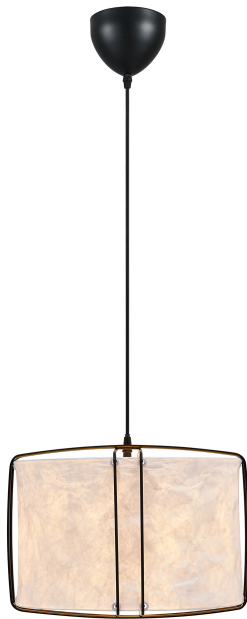

CARDINE 35 | TAKPENDEL | HVIT

2312403001

nordlux®

Spenning (V): 220-240 Volt
IP-grad: IP20
Maksimal lysstyrke (W): 60W
Klasse (Klasse 1, Klasse 2, Klasse 3): Klasse 2 (Dobbelt isolert)
Pæresokkel: E27
Parallellkobling: False

Primært materiale: Tyvek
Sekundært materiale: Metal
Kabelfarge: Sort
Kabellengde (cm): 200
Kabelens overflatemateriale: Plast
Kan kabelen byttes ut?: False

Farge: Hvit
Høyde (cm): 28.5
Bredde (cm): 37.2
Skjerm diameter (cm): 35
Utvendig grunn dimensjon (cm): 12.4
Lengde (cm): 37.2
Monteres direkte i isolasjonen: False

- Den krøllede papireffekten skaper et mykt og lekent design • Gir et mykt, diffust lys
- Flatpakket for enkel gjør-det-selv-montering

Cardine-serien har en moderne Japandi-stil som blander elementer fra den japanske interiørfilosofien med nordisk minimalisme. Den lett krøllede papirskjermen er opphengt i tynne metalltråder og sørger for et behagelig, diffust lys.