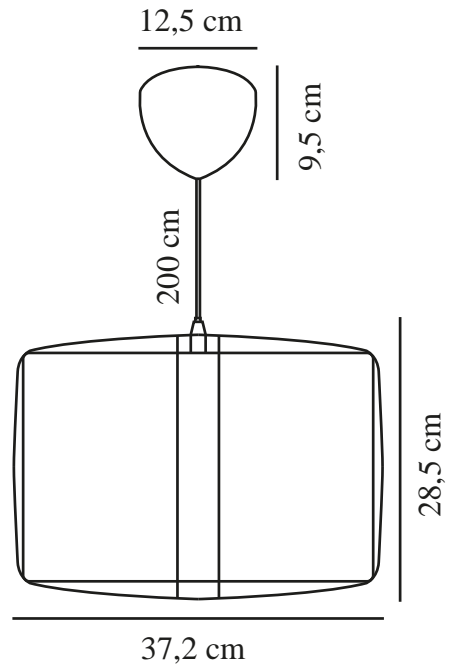

CARDINE 35 | TAKPENDEL | HVIT

2312403001

nordlux®

Spenning (V): 220-240 Volt
IP-grad: IP20
Maksimal lysstyrke (W): 60W
Klasse (Klasse 1, Klasse 2, Klasse 3): Klasse 2 (Dobbelt isolert)
Pæresokkel: E27
Parallellkobling: False

Primært materiale: Tyvek
Sekundært materiale: Metal
Kabelfarge: Sort
Kabellengde (cm): 200
Kabelens overflatemateriale: Plast
Kan kabelen byttes ut?: False

Farge: Hvit
Høyde (cm): 28.5
Bredde (cm): 37.2
Skjerm diameter (cm): 35
Utvendig grunn dimensjon (cm): 12.4
Lengde (cm): 37.2
Monteres direkte i isolasjonen: False

EAN: 5704924015847

TUN: 2326273
Artikkelnummer: 2312403001
Stk. per master box: 3
Høyde på salgseske (cm): 38
Bredde på salgseske (cm): 38
Dybde på salgseske (cm): 12
Volum i salgseske m³ : 0.0173
Produktets nettovekt (kg): 0.98