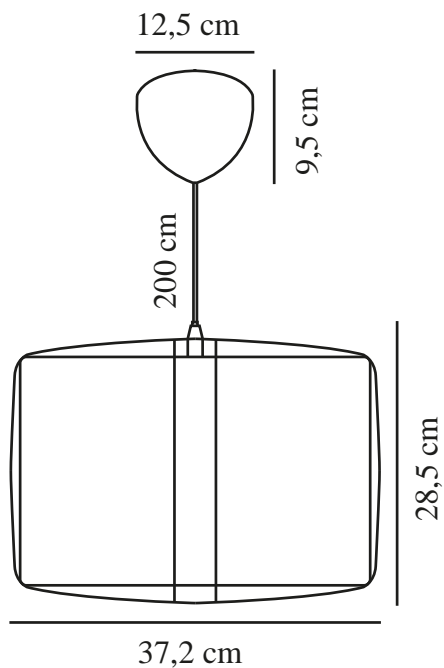

CARDINE 35 | TAKLAMPA | VIT

2312403001

nordlux®

Spänning (V): 220-240 Volt
IP-grad: IP20
Maximal lampeffekt (W): 60W
Klass (Klass 1, Klass 2, Klass 3):
Klass 2 (Dubbel isolerad)
Lampfatning: E27
Parallellkoppling: False

Primärt material: Tyvek
Sekundärt material: Metall
Kabelfärg: Svart
Kabellängd (cm): 200
Ytmaterial på kabeln: Plast
Är kabeln utbyttbar?: False
Färg: Vit

Höjd (cm): 28.5
Bredd (cm): 37.2
Skärmdiameter (cm): 35
Utvändigt basmått (cm): 12.4
Längd (cm): 37.2
Montera direkt i isoleringen: False

EAN: 5704924015847
TUN: 2326273
Artikelnummer: 2312403001
Antal per kolla: 3

Säljförpackning höjd (cm): 38
Säljförpackning bredd cm: 38
Säljförpackning djup (cm): 12
Säljförpackning volym m³: 0.0173
Produktens nettovikt (kg): 0.98