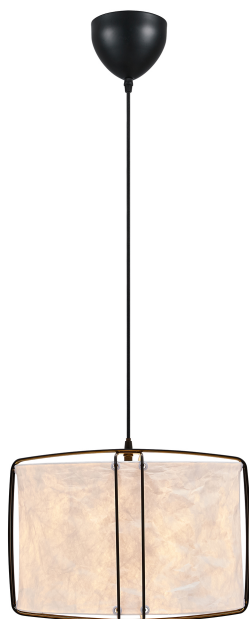

CARDINE 35 | TAKLAMPA | VIT

2312403001

nordlux®

Spänning (V): 220-240 Volt
IP-grad: IP20
Maximal lampeffekt (W): 60W
Klass (Klass 1, Klass 2, Klass 3):
Klass 2 (Dubbel isolerad)
Lampfatning: E27
Parallellkoppling: False

Primärt material: Tyvek
Sekundärt material: Metall
Kabelfärg: Svart
Kabellängd (cm): 200
Ytmaterial på kabeln: Plast
Är kabeln utbyttbar?: False
Färg: Vit

Höjd (cm): 28.5
Bredd (cm): 37.2
Skärmdiameter (cm): 35
Utvändigt basmått (cm): 12.4
Längd (cm): 37.2
Montera direkt i isoleringen: False

- Den skrynkliga papperseffekten skapar en mjuk och lekfull design • Ger ett mjukt, diffust ljus
- Kommer i ett platt paket och är enkel att montera själv

Cardine-serien har en modern japansk stil som införlivar element från den japanska inredningsfilosofin med nordisk minimalism. Den lätt skrynkliga pappersskärmen är upphängd i tunna metalltrådar och ger ett behagligt, diffust ljus.