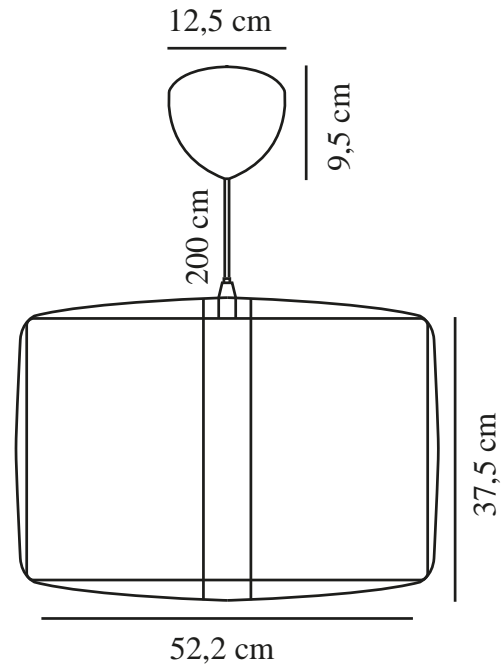

# CARDINE 50 | PENDELLEUCHE | WEISS

2312423001

nordlux®

Spannung (V): 220-240 Volt  
IP-Grad: IP20  
Maximale Lampenleistung (W): 60  
Klasse (Klasse 1, Klasse 2, Klasse 3): Klasse 2 (Dopp. isoliert)  
Leuchtmittelsockel: E27  
Parallelschaltung: False

Hauptmaterial: Tyvek  
Sekundärmaterial: Metall  
Kabel Farbe: Schwarz  
Kabel Länge (cm): 215  
Oberflächenmaterial Kabel: Plastik  
Ist das Kabel austauschbar?: False

Farbe: Weiss  
Höhe (cm): 37.5  
Breite (cm): 52.2  
Schirmdurchmesser (cm): 50  
Länge (cm): 52.2  
Direkt in die Isolierung montieren: False

EAN: 5704924015854  
TUN: 2326275  
Artikelnummer: 2312423001

Stück pro Hauptkarton: 3  
Verkaufsbox Höhe (cm): 52  
Verkaufsbox Breite (cm): 53  
Verkaufsbox Tiefe (cm): 12  
Verkaufsbox Volumen m<sup>3</sup> : 0.0331  
Produkt Nettogewicht (kg): 1.2