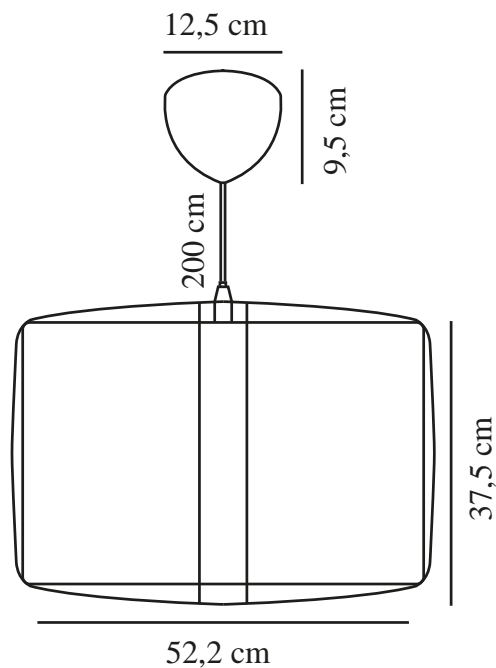

CARDINE 50 | PENDEL | HVID

2312423001

nordlux®

Spænding (V): 220-240 Volt
IP-vurdering: IP20
Maksimal pæreeffekt (W): 60
Klasse (klasse 1, klasse 2, klasse 3): Klasse 2 (Dobbelt isoleret)
Pærefatning: E27
Parallelforbindelse: False

Farve: Hvid
Højde (cm): 37.5
Bredde (cm): 52.2
Skærmdiameter (cm): 50
Længde (cm): 52.2
Monteres direkte i isolering: False

Varenummer: 2312423001
Stk. pr. master-kasse: 3
Salgskasse, højde (cm): 52
Salgskasse, bredde (cm): 53
Salgskasse, dybde (cm): 12
Salgskasse, volumen (m³) : 0.0331
Nettovægt af produkt (kg): 1.2

Primært materiale: Tyvek
Sekundært materiale: Metal
Ledningens farve: Sort
Ledningens længde (cm): 215
Ledningens overflademateriale: Plast
Kan ledningen udskiftes?: False

EAN-nummer: 5704924015854
TUN: 2326275