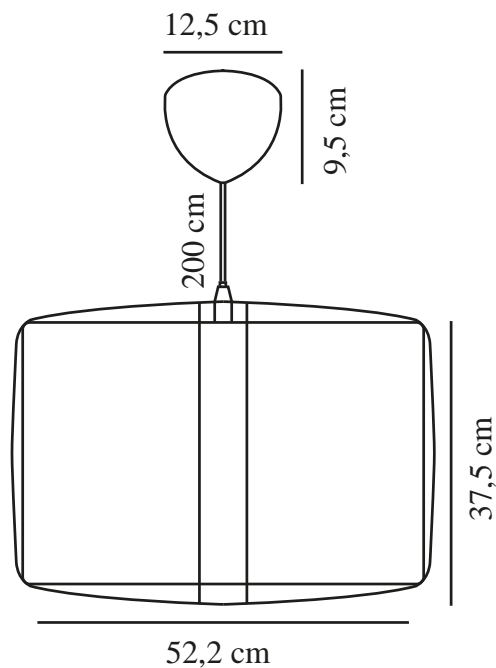

# CARDINE 50 | SUSPENSION | BLANC

2312423001

nordlux®

Tension (V): 220-240 Volt  
Protection IP: IP20  
Puissance maximale de l'ampoule (W): 60  
Classe (Classe 1, Classe 2, Classe 3): Classe 2 (Double isolation)  
Culot d'ampoule: E27  
Connexion parallèle: False

Matière première: Tyvek  
Matériau secondaire: Métal  
Couleur du câble: Noir  
Longueur du câble (cm): 215  
Matériau de surface du câble: Matière plastique  
Le câble est-il remplaçable: False  
Couleur: Blanc

Hauteur (cm): 37.5  
Largeur (cm): 52.2  
Diamètre de l'abat-jour (cm): 50  
Longueur (cm): 52.2  
Installation directement dans l'isolant: False

EAN: 5704924015854  
TUN: 2326275  
Numéro d'article: 2312423001  
Pièces par unité d'emballage: 3  
Hauteur de la boîte de vente (cm): 52

Largeur de la boîte de vente (cm): 53  
Profondeur de la boîte de vente (cm): 12  
Volume de la boîte de vente m<sup>3</sup>: 0.0331  
Poids net du produit (kg): 1.2

- L'effet papier froissé crée un design doux et ludique • Émet une lumière douce et diffuse
- Emballé à plat pour un autoassemblage facile