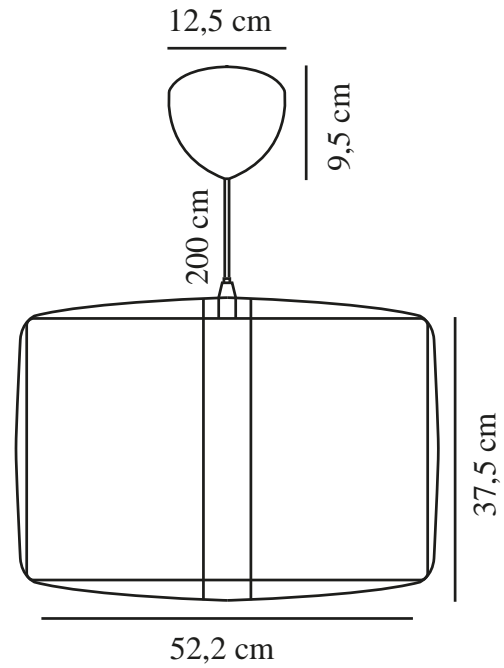

CARDINE 50 | HANGLAMP | WIT

2312423001

nordlux®

Spanning (V): 220-240 Volt
IP-graad: IP20
Maximaal lampvermogen (W): 60
Klasse (Klasse 1, Klasse 2, Klasse 3): Klasse 2 (Dubbele isolatie)
Lampfitting: E27
Parallele verbinding: False

Kleur: Wit
Hoogte (cm): 37.5
Breedte (cm): 52.2
Diameter kap (cm): 50
Lengte (cm): 52.2
Direct in isolatie monteren: False

EAN: 5704924015854
TUN: 2326275
Artikelnummer: 2312423001
Stuks per masterdoos: 3
Hoogte verkoopdoos (cm): 52
Breedte verkoopdoos (cm): 53
Diepte verkoopdoos (cm): 12
Verkoopdoos inhoud m³ : 0.0331
Nettogewicht product (kg): 1.2

Secundair materiaal: Metaal
Kleur van de kabel: Zwart
Lengte van de kabel (cm): 215
Oppervlaktemateriaal van de kabel: Plastic
Is de kabel vervangbaar?: False

- Het gekreukte papiereffect creëert een zacht en speels design • Geeft een zacht, diffuus licht
- Plat verpakt voor eenvoudige zelfmontage