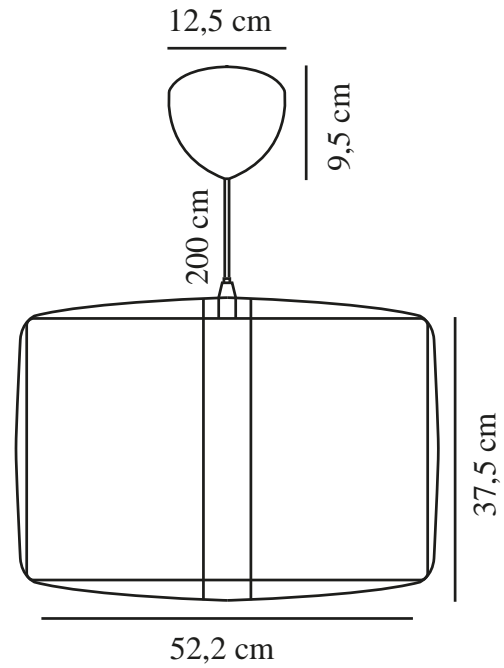

CARDINE 50 | TAKPENDEL | HVIT

2312423001

nordlux®

Spenning (V): 220-240 Volt
IP-grad: IP20
Maksimal lysstyrke (W): 60
Klasse (Klasse 1, Klasse 2, Klasse 3): Klasse 2 (Dobbelt isolert)
Pæresokkel: E27
Parallellkobling: False

Farge: Hvit
Høyde (cm): 37.5
Bredde (cm): 52.2
Skjerm diameter (cm): 50
Lengde (cm): 52.2
Monteres direkte i isolasjonen: False

Artikkelnummer: 2312423001
Stk. per master box: 3
Høyde på salgseske (cm): 52
Bredde på salgseske (cm): 53
Dybde på salgseske (cm): 12
Volum i salgseske m³ : 0.0331
Produktets nettovekt (kg): 1.2

Primært materiale: Tyvek
Sekundært materiale: Metal
Kabelfarge: Sort
Kabellengde (cm): 215
Kabelens overflatemateriale: Plast
Kan kabelen byttes ut?: False

EAN: 5704924015854
TUN: 2326275

- Den krøllede papireffekten skaper et mykt og lekent design • Gir et mykt, diffust lys
- Flatpakket for enkel gjør-det-selv-montering