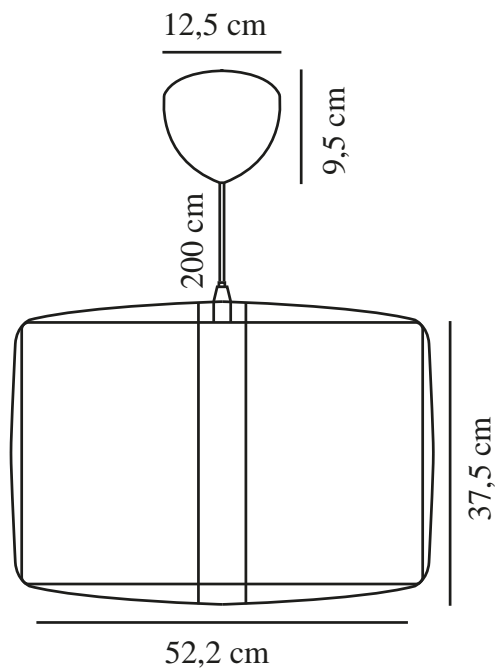

CARDINE 50 | TAKLAMPA | VIT

2312423001

nordlux®

Spänning (V): 220-240 Volt
IP-grad: IP20
Maximal lampeffekt (W): 60
Klass (Klass 1, Klass 2, Klass 3):
Klass 2 (Dubbel isolerad)
Lampfättning: E27
Parallellkoppling: False

Primärt material: Tyvek
Sekundärt material: Metall
Kabelfärg: Svart
Kabellängd (cm): 215
Ytmaterial på kabeln: Plast
Är kabeln utbyttbar?: False
Färg: Vit

Höjd (cm): 37.5
Bredd (cm): 52.2
Skärmdiameter (cm): 50
Längd (cm): 52.2
Montera direkt i isoleringen: False

EAN: 5704924015854
TUN: 2326275
Artikelnummer: 2312423001
Antal per kolla: 3

Säljförpackning höjd (cm): 52
Säljförpackning bredd cm: 53
Säljförpackning djup (cm): 12
Säljförpackning volym m³: 0.0331
Productens nettovikt (kg): 1.2