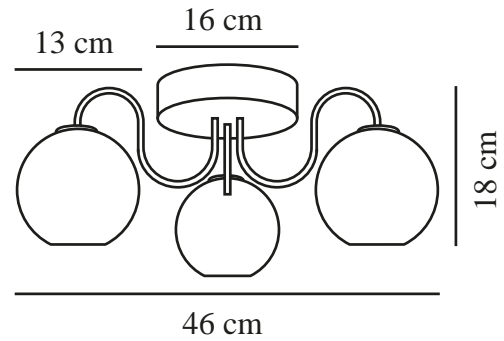

FRANCA | DECKENLEUCHE | MESSING

2312506035

nordlux®

Spannung (V): 220-240 Volt
IP-Grad: IP20
Maximale Lampenleistung (W):
3x40W
Klasse (Klasse 1, Klasse 2,
Klasse 3): Klasse 2 (Dopp. isoliert)
Leuchtmittelsockel: E14
Parallelschaltung: False

Hauptmaterial: Metall
Sekundärmaterial: Glas

Farbe: Messing
Höhe (cm): 18
Breite (cm): 46.2
Schirmdurchmesser (cm): 13
Außenbereich-Basisabmessungen
(cm): 16
Länge (cm): 46.2
Direkt in die Isolierung montieren:
False

EAN: 5704924015908

TUN: 2326288
Artikelnummer: 2312506035
Stück pro Hauptkarton: 3
Verkaufsbox Höhe (cm): 21
Verkaufsbox Breite (cm): 30
Verkaufsbox Tiefe (cm): 40
Verkaufsbox Volumen m³: 0.0252
Produkt Nettogewicht (kg): 1.15