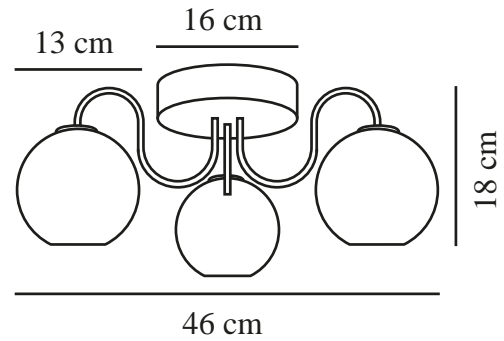

FRANCA | LOFTLAMPE | MESSING

2312506035

nordlux®

Spænding (V): 220-240 Volt
IP-vurdering: IP20
Maksimal pæreeffekt (W): 3x40W
Klasse (klasse 1, klasse 2, klasse 3): Klasse 2 (Dobbelt isoleret)
Pærefatning: E14
Parallelforbindelse: False

Højde (cm): 18
Bredde (cm): 46.2
Skærm diameter (cm): 13
Udendørssøkket, mål (cm): 16
Længde (cm): 46.2
Monteres direkte i isolering: False

Stk. pr. master-kasse: 3
Salgskasse, højde (cm): 21
Salgskasse, bredde (cm): 30
Salgskasse, dybde (cm): 40
Salgskasse, volumen (m³): 0.0252
Nettovægt af produkt (kg): 1.15

Primært materiale: Metal
Sekundært materiale: Glas
Farve: Messing

EAN-nummer: 5704924015908
TUN: 2326288
Varenummer: 2312506035

- Vintage, men alligevel klassisk designudtryk • Smukt blankt glas matchet med skinnende messing
- Nyfortolkning af den klassiske lysekroner • Giver et blødt, diffust lys