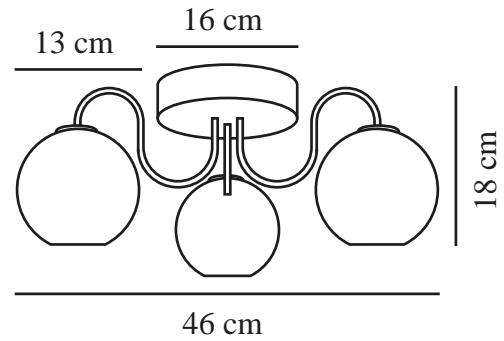

FRANCA | PLAFONNIER | LAITON

2312506035

nordlux®

Tension (V): 220-240 Volt
Protection IP: IP20
Puissance maximale de l'ampoule (W): 3x40W
Classe (Classe 1, Classe 2, Classe 3): Classe 2 (Double isolation)
Culot d'ampoule: E14
Connexion parallèle: False

Matière première: Métal
Matériau secondaire: Verrerie
Couleur: Laiton

Hauteur (cm): 18

Largeur (cm): 46.2
Diamètre de l'abat-jour (cm): 13
Dimension socle extérieur (cm): 16
Longueur (cm): 46.2
Installation directement dans l'isolant: False

EAN: 5704924015908
TUN: 2326288
Numéro d'article: 2312506035
Pièces par unité d'emballage: 3
Hauteur de la boîte de vente (cm): 21
Largeur de la boîte de vente (cm): 30

Profondeur de la boîte de vente (cm): 40
Volume de la boîte de vente m³: 0.0252
Poids net du produit (kg): 1.15