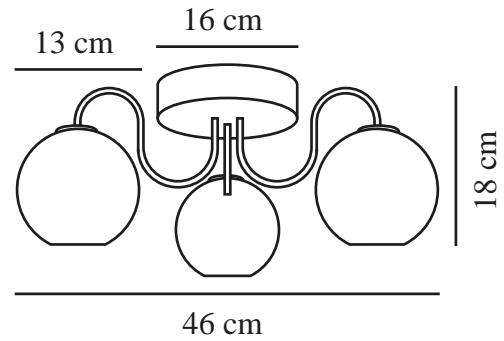

FRANCA | TAKLAMPE | MESSING

2312506035

nordlux®

Spenning (V): 220-240 Volt
IP-grad: IP20
Maksimal lysstyrke (W): 3x40W
Klasse (Klasse 1, Klasse 2, Klasse 3): Klasse 2 (Dobbelt isolert)
Pæresokkel: E14
Parallellkobling: False

Primært materiale: Metal
Sekundært materiale: Glas
Farge: Messing

Høyde (cm): 18
Bredde (cm): 46.2
Skjerm diameter (cm): 13
Utvendig grunn dimensjon (cm): 16
Lengde (cm): 46.2
Monteres direkte i isolasjonen: False

EAN: 5704924015908
TUN: 2326288
Artikkelnummer: 2312506035

Stk. per master box: 3
Høyde på salg seske (cm): 21
Bredde på salg seske (cm): 30
Dybde på salg seske (cm): 40
Volum i salg seske m³: 0.0252
Produktets nettovekt (kg): 1.15