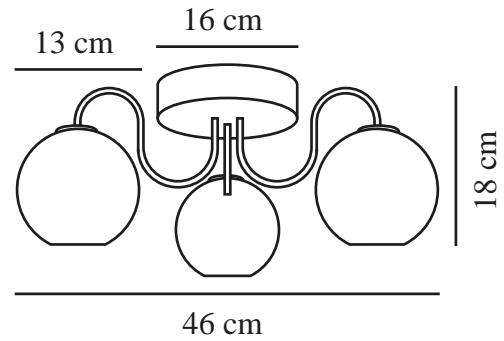

FRANCA | PLAFOND | MÄSSING

2312506035

nordlux®

Spänning (V): 220-240 Volt
IP-grad: IP20
Maximal lampeffekt (W): 3x40W
Klass (Klass 1, Klass 2, Klass 3):
Klass 2 (Dubbel isolerad)
Lampfatning: E14
Parallellkoppling: False

Primärt material: Metall
Sekundärt material: Glas
Färg: Mässing

Höjd (cm): 18
Bredd (cm): 46.2
Skärmdiameter (cm): 13
Utvändigt basmått (cm): 16
Längd (cm): 46.2
Montera direkt i isoleringen: False

EAN: 5704924015908
TUN: 2326288
Artikelnummer: 2312506035
Antal per kolla: 3

Säljförpackning höjd (cm): 21
Säljförpackning bredd cm: 30
Säljförpackning djup (cm): 40
Säljförpackning volym m³: 0.0252
Produktens nettovikt (kg): 1.15

- En klassisk vintagedesign • Vackert skinande glas kombinerat med blank mässing
- En nytolkning av den klassiska ljuskronan • Ger ett mjukt, diffust ljus