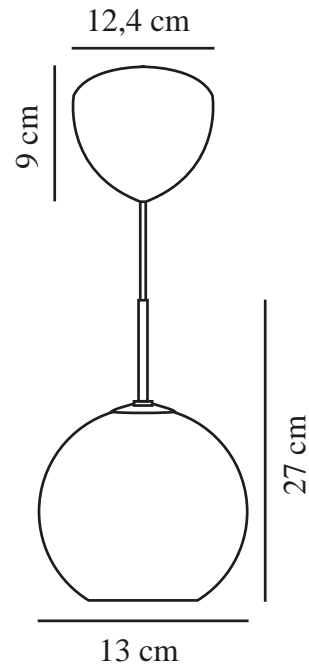

FRANCA 13 | PENDELLEUCHE | MESSING

2312523035

nordlux®

Spannung (V): 220-240 Volt
IP-Grad: IP20
Maximale Lampenleistung (W):
40W
Klasse (Klasse 1, Klasse 2,
Klasse 3): Klasse 2 (Dopp. isoliert)
Leuchtmittelsockel: E14
Parallelschaltung: False

Hauptmaterial: Glas
Sekundärmaterial: Metall
Kabel Farbe: Weiss
Kabel Länge (cm): 200
Oberflächenmaterial Kabel:
Textilien
Ist das Kabel austauschbar?:
False

Farbe: Messing
Höhe (cm): 27
Breite (cm): 13
Schirmdurchmesser (cm): 13
Außenbereich-Basisabmessungen
(cm): 12.4
Länge (cm): 13
Direkt in die Isolierung montieren:
False

EAN: 5704924015885
TUN: 2326282

Artikelnummer: 2312523035
Stück pro Hauptkarton: 3
Verkaufsbox Höhe (cm): 28
Verkaufsbox Breite (cm): 15
Verkaufsbox Tiefe (cm): 15
Verkaufsbox Volumen m³: 0.0063
Produkt Nettogewicht (kg): 0.4