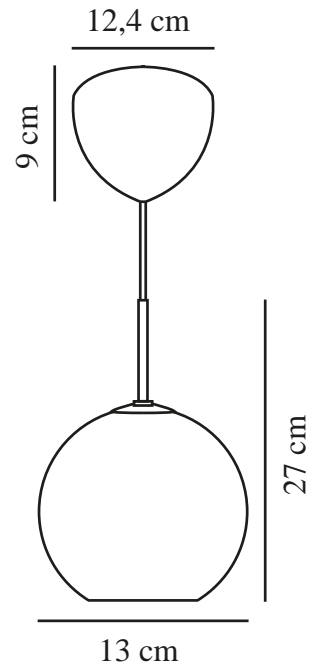

# FRANCA 13 | PENDEL | MESSING

2312523035

nordlux®

Spænding (V): 220-240 Volt  
IP-vurdering: IP20  
Maksimal pæreeffekt (W): 40W  
Klasse (klasse 1, klasse 2, klasse 3): Klasse 2 (Dobbelt isoleret)  
Pærefatning: E14  
Parallelforbindelse: False

Primært materiale: Glas  
Sekundært materiale: Metal  
Ledningens farve: Hvid  
Ledningens længde (cm): 200  
Ledningens overflademateriale: Tekstil  
Kan ledningen udskiftes?: False

Farve: Messing  
Højde (cm): 27  
Bredde (cm): 13  
Skærm diameter (cm): 13  
Udendørssokkel, mål (cm): 12.4  
Længde (cm): 13  
Monteres direkte i isolering: False

EAN-nummer: 5704924015885  
TUN: 2326282

Varenummer: 2312523035  
Stk. pr. master-kasse: 3  
Salgskasse, højde (cm): 28  
Salgskasse, bredde (cm): 15  
Salgskasse, dybde (cm): 15  
Salgskasse, volumen (m<sup>3</sup>): 0.0063  
Nettovægt af produkt (kg): 0.4