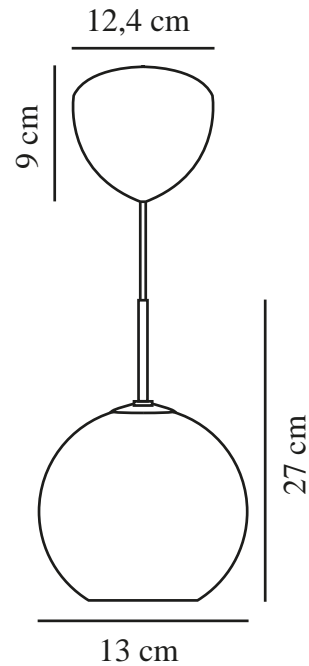

FRANCA 13 | SUSPENSION | LAITON

2312523035

nordlux®

Tension (V): 220-240 Volt
Protection IP: IP20
Puissance maximale de l'ampoule (W): 40W
Classe (Classe 1, Classe 2, Classe 3): Classe 2 (Double isolation)
Culot d'ampoule: E14
Connexion parallèle: False

Matière première: Verrerie
Matériau secondaire: Métal
Couleur du câble: Blanc
Longueur du câble (cm): 200
Matériau de surface du câble: Textile
Le câble est-il remplaçable: False
Couleur: Laiton

Hauteur (cm): 27
Largeur (cm): 13
Diamètre de l'abat-jour (cm): 12.4
Dimension socle extérieur (cm): 12.4
Longueur (cm): 13
Installation directement dans l'isolant: False

EAN: 5704924015885
TUN: 2326282
Numéro d'article: 2312523035
Pièces par unité d'emballage: 3
Hauteur de la boîte de vente (cm): 28

Largeur de la boîte de vente (cm): 15
Profondeur de la boîte de vente (cm): 15
Volume de la boîte de vente m³: 0.0063
Poids net du produit (kg): 0.4