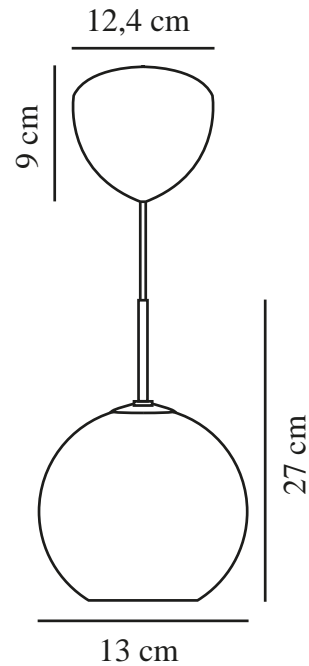

FRANCA 13 | HANGERS / OPGESCHORTE VERLICHTING | MESSING

2312523035

nordlux®

Spanning (V): 220-240 Volt
IP-graad: IP20
Maximaal lampvermogen (W):
40W
Klasse (Klasse 1, Klasse 2,
Klasse 3): Klasse 2 (Dubbele
isolatie)
Lampfitting: E14
Parallele verbinding: False

Kleur: Messing
Hoogte (cm): 27
Breedte (cm): 13
Diameter kap (cm): 13
Maat basis voor buiten (cm): 12.4
Lengte (cm): 13
Direct in isolatie monteren: False

TUN: 2326282
Artikelnummer: 2312523035
Stuks per masterdoos: 3
Hoogte verkoopdoos (cm): 28
Breedte verkoopdoos (cm): 15
Diepte verkoopdoos (cm): 15
Verkoopdoos inhoud m³ : 0.0063
Nettogewicht product (kg): 0.4

EAN: 5704924015885

Primair materiaal: Glas
Secundair materiaal: Metaal
Kleur van de kabel: wit
Lengte van de kabel (cm): 200
Oppervlaktemateriaal van de
kabel: Textiel
Is de kabel vervangbaar?: False

- Een klassiek vintage-design • Prachtig glimmend glas gecombineerd met glanzend messing
- Geeft een zacht, diffuus licht