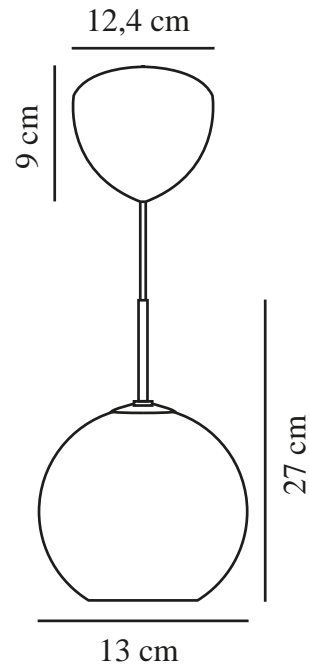

FRANCA 13 | TAKPENDEL | MESSING

2312523035

nordlux®

Spenning (V): 220-240 Volt
IP-grad: IP20
Maksimal lysstyrke (W): 40W
Klasse (Klasse 1, Klasse 2, Klasse 3): Klasse 2 (Dobbelt isolert)
Pæresokkel: E14
Parallellkobling: False

Primært materiale: Glas
Sekundært materiale: Metal
Kabelfarge: Hvit
Kabellengde (cm): 200
Kabelens overflatemateriale: Tekstil
Kan kabelen byttes ut?: False

Farge: Messing

Høyde (cm): 27
Bredde (cm): 13
Skjerm diameter (cm): 13
Utvendig grunn dimensjon (cm): 12.4
Lengde (cm): 13
Monteres direkte i isolasjonen: False

EAN: 5704924015885

TUN: 2326282
Artikkelnummer: 2312523035
Stk. per master box: 3
Høyde på salgsekske (cm): 28
Bredde på salgsekske (cm): 15
Dybde på salgsekske (cm): 15
Volum i salgsekske m³: 0.0063
Produktets nettovekt (kg): 0.4