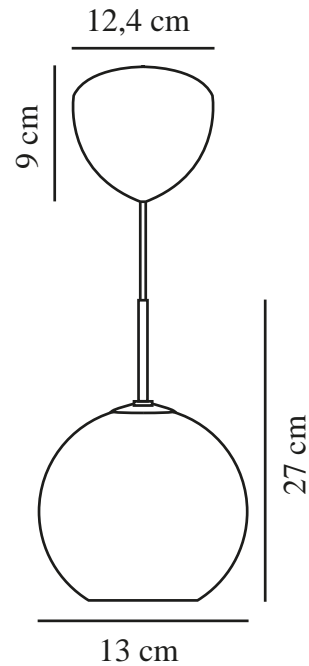

FRANCA 13 | TAKLAMPA | MÄSSING

2312523035

nordlux®

Spänning (V): 220-240 Volt
IP-grad: IP20
Maximal lampeffekt (W): 40W
Klass (Klass 1, Klass 2, Klass 3):
Klass 2 (Dubbel isolerad)
Lampfatning: E14
Parallellkoppling: False

Primärt material: Glas
Sekundärt material: Metall
Kabelfärg: Vit
Kabellängd (cm): 200
Ytmaterial på kabeln: Textil
Är kabeln utbytbar?: False
Färg: Mässing

Höjd (cm): 27
Bredd (cm): 13
Skärmdiameter (cm): 13
Utvändigt basmått (cm): 12.4
Längd (cm): 13
Montera direkt i isoleringen: False

EAN: 5704924015885
TUN: 2326282
Artikelnummer: 2312523035
Antal per kolli: 3

Säljförpackning höjd (cm): 28
Säljförpackning bredd cm: 15
Säljförpackning djup (cm): 15
Säljförpackning volym m³: 0.0063
Produktens nettovikt (kg): 0.4