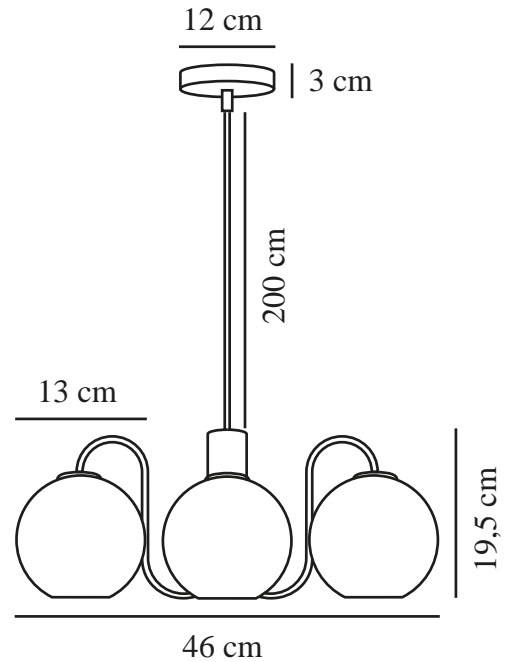

FRANCA | PENDELLEUCHE | MESSING

2312543035

nordlux®

Spannung (V): 220-240 Volt
IP-Grad: IP20
Maximale Lampenleistung (W):
4*40W
Klasse (Klasse 1, Klasse 2,
Klasse 3): Klasse 2 (Dopp. isoliert)
Leuchtmittelsockel: E14
Parallelschaltung: False

Hauptmaterial: Metall
Sekundärmaterial: Glas
Kabel Farbe: Weiss
Kabel Länge (cm): 200
Oberflächenmaterial Kabel:
Textilien
Ist das Kabel austauschbar?:
False

Farbe: Messing
Höhe (cm): 19.5
Breite (cm): 46
Schirmdurchmesser (cm): 13
Außenbereich-Basisabmessungen
(cm): 12
Länge (cm): 46
Direkt in die Isolierung montieren:
False

EAN: 5704924015892

TUN: 2326284
Artikelnummer: 2312543035
Stück pro Hauptkarton: 3
Verkaufsbox Höhe (cm): 30
Verkaufsbox Breite (cm): 38
Verkaufsbox Tiefe (cm): 23
Verkaufsbox Volumen m³: 0.0262
Produkt Nettogewicht (kg): 1.8