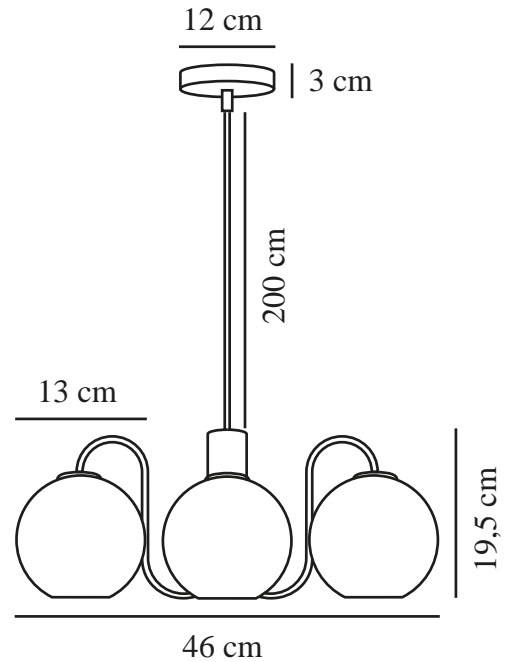

FRANCA | PENDEL | MESSING

2312543035

nordlux®

Spænding (V): 220-240 Volt
IP-vurdering: IP20
Maksimal pæreeffekt (W): 4*40W
Klasse (klasse 1, klasse 2, klasse 3): Klasse 2 (Dobbelt isoleret)
Pærefatning: E14
Parallelforbindelse: False

Primært materiale: Metal
Sekundært materiale: Glas
Ledningens farve: Hvid
Ledningens længde (cm): 200
Ledningens overflademateriale:
Tekstil
Kan ledningen udskiftes?: False

Farve: Messing
Højde (cm): 19.5
Bredde (cm): 46
Skærm diameter (cm): 13
Udendørssokkel, mål (cm): 12
Længde (cm): 46
Monteres direkte i isolering: False

EAN-nummer: 5704924015892
TUN: 2326284

Varenummer: 2312543035
Stk. pr. master-kasse: 3
Salgskasse, højde (cm): 30
Salgskasse, bredde (cm): 38
Salgskasse, dybde (cm): 23
Salgskasse, volumen (m³): 0.0262
Nettovægt af produkt (kg): 1.8