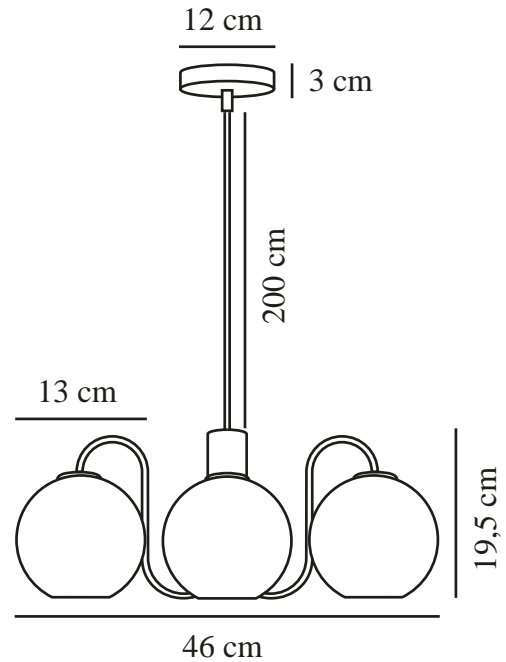

# FRANCA | SUSPENSION | LAITON

2312543035

nordlux®

Tension (V): 220-240 Volt  
Protection IP: IP20  
Puissance maximale de l'ampoule (W): 4\*40W  
Classe (Classe 1, Classe 2, Classe 3): Classe 2 (Double isolation)  
Culot d'ampoule: E14  
Connexion parallèle: False

Matière première: Métal  
Matériau secondaire: Verrerie  
Couleur du câble: Blanc  
Longueur du câble (cm): 200  
Matériau de surface du câble: Textile  
Le câble est-il remplaçable: False  
Couleur: Laiton

Hauteur (cm): 19.5  
Largeur (cm): 46  
Diamètre de l'abat-jour (cm): 13  
Dimension socle extérieur (cm): 12  
Longueur (cm): 46  
Installation directement dans l'isolant: False

EAN: 5704924015892  
TUN: 2326284  
Numéro d'article: 2312543035  
Pièces par unité d'emballage: 3  
Hauteur de la boîte de vente (cm): 30

Largeur de la boîte de vente (cm): 38  
Profondeur de la boîte de vente (cm): 23  
Volume de la boîte de vente m<sup>3</sup>: 0.0262  
Poids net du produit (kg): 1.8

- Un design vintage classique • Beau verre brillant associé à du laiton satiné
- Une réinterprétation du lustre classique • Émet une lumière douce et diffuse