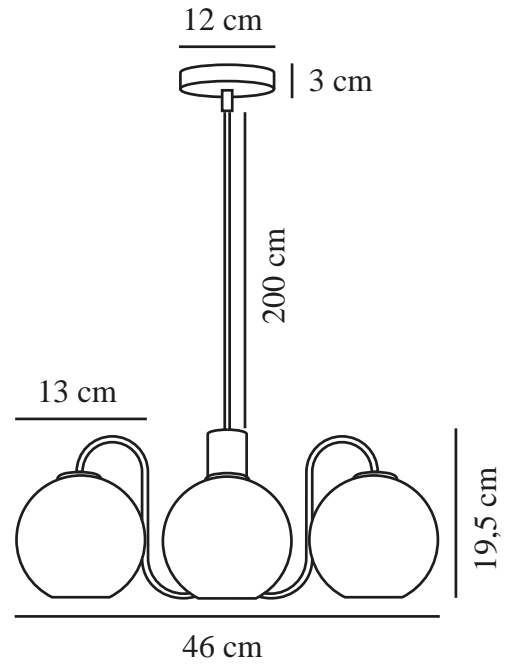

FRANCA | HANGERS / OPGESCHORTE VERLICHTING | MESSING

2312543035

nordlux®

Spanning (V): 220-240 Volt
IP-graad: IP20
Maximaal lampvermogen (W):
4*40W
Klasse (Klasse 1, Klasse 2,
Klasse 3): Klasse 2 (Dubbele
isolatie)
Lampfitting: E14
Parallele verbinding: False

Kleur: Messing
Hoogte (cm): 19.5
Breedte (cm): 46
Diameter kap (cm): 13
Maat basis voor buiten (cm): 12
Lengte (cm): 46
Direct in isolatie monteren: False

EAN: 5704924015892
TUN: 2326284
Artikelnummer: 2312543035
Stuks per masterdoos: 3
Hoogte verkoopdoos (cm): 30
Breedte verkoopdoos (cm): 38
Diepte verkoopdoos (cm): 23
Verkoopdoos inhoud m³ : 0.0262
Nettogewicht product (kg): 1.8

Primair materiaal: Metaal
Secundair materiaal: Glas
Kleur van de kabel: wit
Lengte van de kabel (cm): 200
Oppervlaktemateriaal van de
kabel:: Textiel
Is de kabel vervangbaar?: False

- Een klassiek vintage-design • Prachtig glimmend glas gecombineerd met glanzend messing
- Een herinterpretatie van de klassieke kroonluchter • Geeft een zacht, diffuus licht