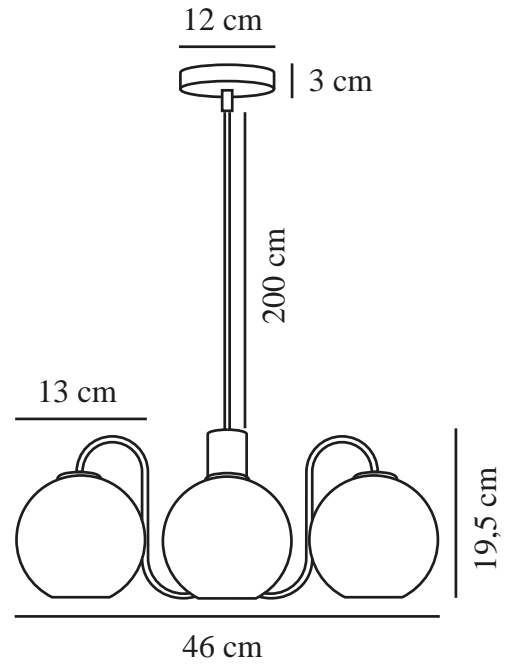

FRANCA | TAKPENDEL | MESSING

2312543035

nordlux®

Spenning (V): 220-240 Volt
IP-grad: IP20
Maksimal lysstyrke (W): 4*40W
Klasse (Klasse 1, Klasse 2, Klasse 3): Klasse 2 (Dobbelt isolert)
Pæresokkel: E14
Parallellkobling: False

Primært materiale: Metal
Sekundært materiale: Glas
Kabelfarge: Hvit
Kabellengde (cm): 200
Kabelens overflatemateriale: Tekstil
Kan kabelen byttes ut?: False

Farge: Messing
Høyde (cm): 19.5
Bredde (cm): 46
Skjerm diameter (cm): 13
Utvendig grunn dimensjon (cm): 12
Lengde (cm): 46
Monteres direkte i isolasjonen: False

EAN: 5704924015892
TUN: 2326284

Artikkelnummer: 2312543035
Stk. per master box: 3
Høyde på salgseske (cm): 30
Bredde på salgseske (cm): 38
Dybde på salgseske (cm): 23
Volum i salgseske m³: 0.0262
Produktets nettovekt (kg): 1.8