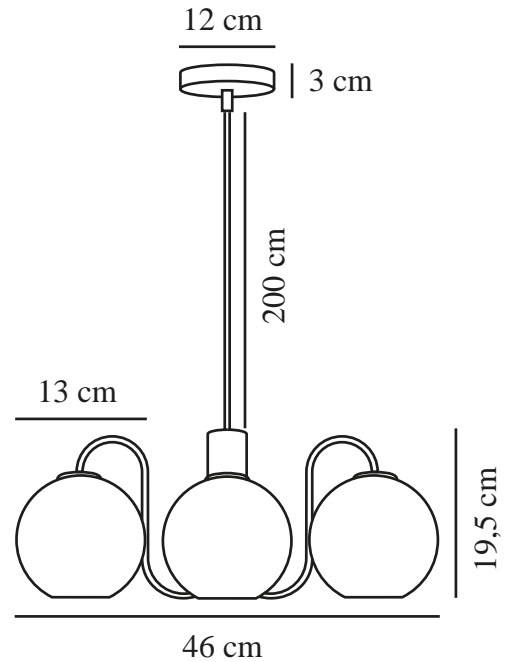

FRANCA | TAKLAMPA | MÄSSING

2312543035

nordlux®

Spänning (V): 220-240 Volt
IP-grad: IP20
Maximal lampeffekt (W): 4*40W
Klass (Klass 1, Klass 2, Klass 3):
Klass 2 (Dubbel isolerad)
Lampfatting: E14
Parallellkoppling: False

Primärt material: Metall
Sekundärt material: Glas
Kabelfärg: Vit
Kabellängd (cm): 200
Ytmaterial på kabeln: Textil
Är kabeln utbytbar?: False
Färg: Mässing

Höjd (cm): 19.5
Bredd (cm): 46
Skärmdiameter (cm): 13
Utvändigt basmått (cm): 12
Längd (cm): 46
Montera direkt i isoleringen: False

EAN: 5704924015892
TUN: 2326284
Artikelnummer: 2312543035
Antal per kolla: 3

Säljförpackning höjd (cm): 30
Säljförpackning bredd (cm): 38
Säljförpackning djup (cm): 23
Säljförpackning volym m³: 0.0262
Produktens nettovikt (kg): 1.8