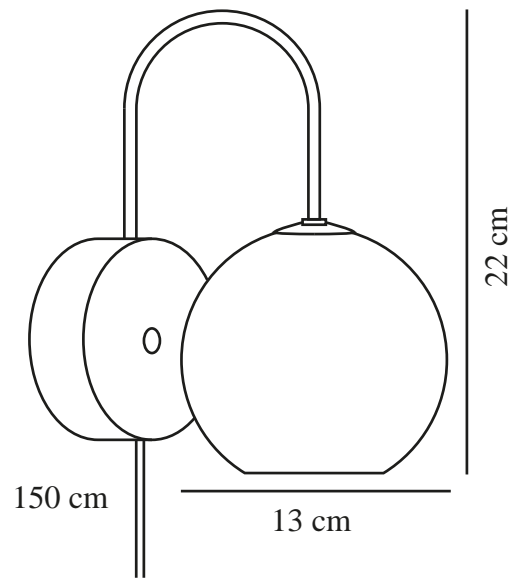

FRANCA | WANDLEUCHE | MESSING

2312561035

nordlux®

Spannung (V): 220-240 Volt
IP-Grad: IP20
Maximale Lampenleistung (W):
40W
Klasse (Klasse 1, Klasse 2,
Klasse 3): Klasse 2 (Dopp. isoliert)
Leuchtmittelsockel: E14
Schalterplatzierung: Auf der
Fußplatte
Parallelschaltung: False

Farbe: Messing
Höhe (cm): 22
Breite (cm): 13
Schirmdurchmesser (cm): 13
Außenbereich-Basisabmessungen
(cm): 10
Länge (cm): 13
Direkt in die Isolierung montieren:
False

TUN: 2326308
Artikelnummer: 2312561035
Stück pro Hauptkarton: 3
Verkaufsbox Höhe (cm): 31
Verkaufsbox Breite (cm): 17
Verkaufsbox Tiefe (cm): 17
Verkaufsbox Volumen m³: 0.009
Produkt Nettogewicht (kg): 0.48

Hauptmaterial: Metall
Sekundärmaterial: Glas
Kabel Farbe: Weiss
Kabel Länge (cm): 150
Oberflächenmaterial Kabel:
Textilien
Ist das Kabel austauschbar?: True

EAN: 5704924015915

- Ein klassisches Vintage-Design • Schönes glänzendes Glas kombiniert mit schimmerndem Messing
- Sorgt für ein weiches, diffuses Licht