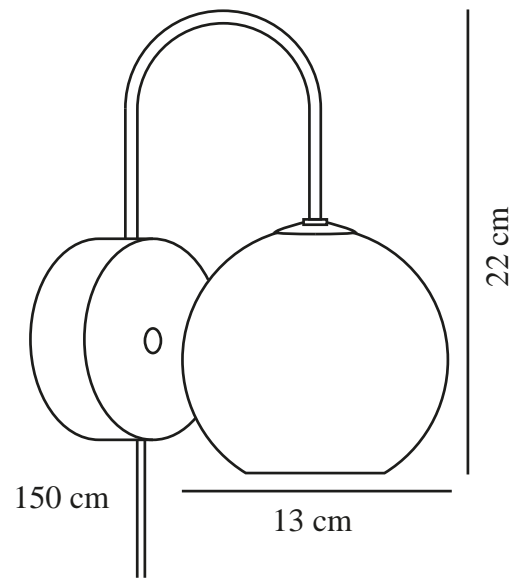

FRANCA | VÆGLAMPE | MESSING

2312561035

nordlux®

Spænding (V): 220-240 Volt
IP-vurdering: IP20
Maksimal pæreeffekt (W): 40W
Klasse (klasse 1, klasse 2, klasse 3): Klasse 2 (Dobbelt isoleret)
Pærefatning: E14
Placering af afbryder: På fodpladen
Parallelforbindelse: False

Farve: Messing
Højde (cm): 22
Bredde (cm): 13
Skærm diameter (cm): 13
Udendørssokkel, mål (cm): 10
Længde (cm): 13
Monteres direkte i isolering: False

EAN-nummer: 5704924015915

TUN: 2326308
Varenummer: 2312561035
Stk. pr. master-kasse: 3
Salgskasse, højde (cm): 31
Salgskasse, bredde (cm): 17
Salgskasse, dybde (cm): 17
Salgskasse, volumen (m³): 0.009
Nettovægt af produkt (kg): 0.48

Primært materiale: Metal
Sekundært materiale: Glas
Ledningens farve: Hvid
Ledningens længde (cm): 150
Ledningens overflademateriale:
Tekstil
Kan ledningen udskiftes?: True

- **Vintage, men alligevel klassisk designudtryk**
- **Smukt blankt glas matchet med skinnende messing**
- **Giver et blødt, diffust lys**