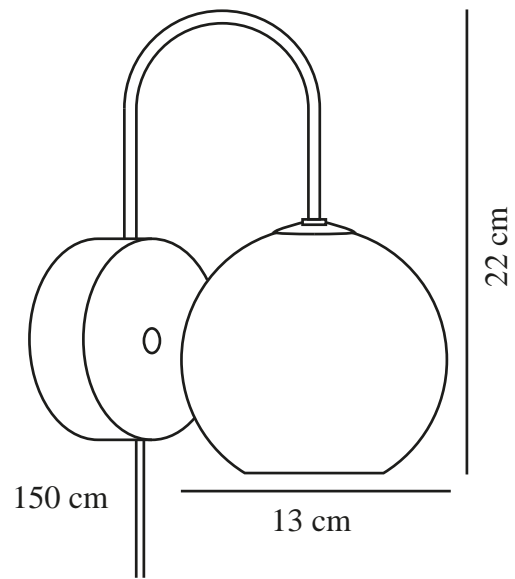

FRANCA | APPLIQUE MURALE | LAITON

2312561035

nordlux®

Tension (V): 220-240 Volt
Protection IP: IP20
Puissance maximale de l'ampoule (W): 40W
Classe (Classe 1, Classe 2, Classe 3): Classe 2 (Double isolation)
Culot d'ampoule: E14
Installation du commutateur: Sur le pied
Connexion parallèle: False

Matière première: Métal
Matériau secondaire: Verrerie
Couleur du câble: Blanc
Longueur du câble (cm): 150
Matériau de surface du câble: Textile
Le câble est-il remplaçable: True
Couleur: Laiton

Hauteur (cm): 22
Largeur (cm): 13
Diamètre de l'abat-jour (cm): 13
Dimension socle extérieur (cm): 10
Longueur (cm): 13
Installation directement dans l'isolant: False

EAN: 5704924015915
TUN: 2326308
Numéro d'article: 2312561035
Pièces par unité d'emballage: 3
Hauteur de la boîte de vente (cm): 31

Largeur de la boîte de vente (cm): 17
Profondeur de la boîte de vente (cm): 17
Volume de la boîte de vente m³: 0,009
Poids net du produit (kg): 0.48