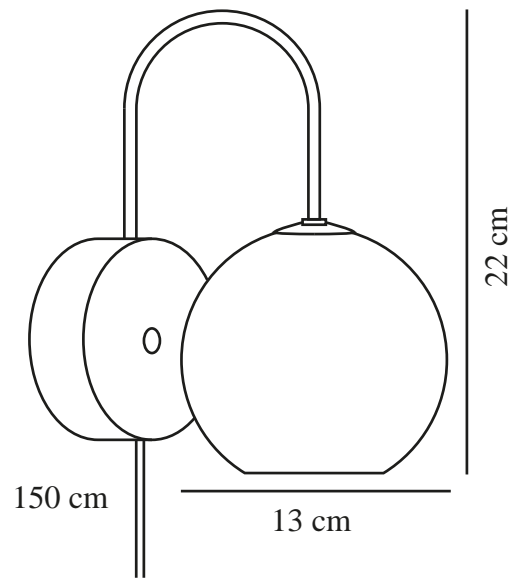

# FRANCA | WANDVERLICHTING | MESSING

2312561035

nordlux®

Spanning (V): 220-240 Volt  
IP-graad: IP20  
Maximaal lampvermogen (W):  
40W  
Klasse (Klasse 1, Klasse 2,  
Klasse 3): Klasse 2 (Dubbele  
isolatie)  
Lampfitting: E14  
Plaatsing schakelaar: Op de basis  
Parallele verbinding: False

Kleur: Messing  
Hoogte (cm): 22  
Breedte (cm): 13  
Diameter kap (cm): 13  
Maat basis voor buiten (cm): 10  
Lengte (cm): 13  
Direct in isolatie monteren: False  
EAN: 5704924015915

TUN: 2326308  
Artikelnummer: 2312561035  
Stuks per masterdoos: 3  
Hoogte verkoopdoos (cm): 31  
Breedte verkoopdoos (cm): 17  
Diepte verkoopdoos (cm): 17  
Verkoopdoos inhoud m<sup>3</sup> : 0.009  
Nettogewicht product (kg): 0.48

Primair materiaal: Metaal  
Secundair materiaal: Glas  
Kleur van de kabel: wit  
Lengte van de kabel (cm): 150  
Oppervlaktemateriaal van de  
kabel: Textiel  
Is de kabel vervangbaar?: True

- Een klassiek vintage-design • Prachtig glimmend glas gecombineerd met glanzend messing
- Geeft een zacht, diffuus licht