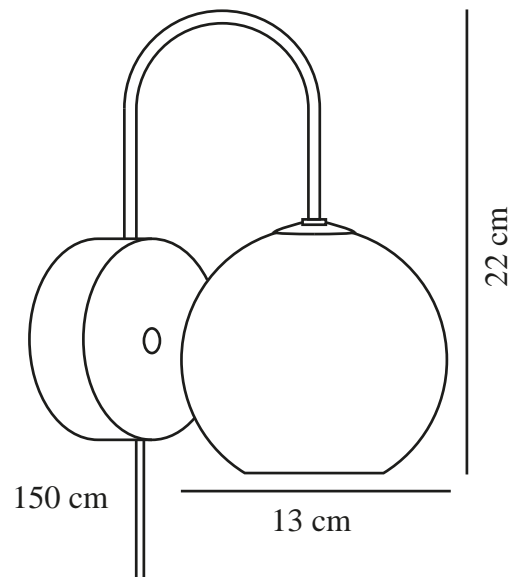

# FRANCA | VEGGLAMPE | MESSING

2312561035

nordlux®

Spenning (V): 220-240 Volt  
IP-grad: IP20  
Maksimal lysstyrke (W): 40W  
Klasse (Klasse 1, Klasse 2, Klasse 3): Klasse 2 (Dobbelt isolert)  
Pæresokkel: E14  
Bryter plassering: På fotplaten  
Parallellkobling: False

Farge: Messing  
Høyde (cm): 22  
Bredde (cm): 13  
Skjerm diameter (cm): 13  
Utvendig grunn dimensjon (cm): 10  
Lengde (cm): 13  
Monteres direkte i isolasjonen:  
False

Artikkelnummer: 2312561035  
Stk. per master box: 3  
Høyde på salgseske (cm): 31  
Bredde på salgseske (cm): 17  
Dybde på salgseske (cm): 17  
Volum i salgseske m<sup>3</sup>: 0.009  
Produktets nettovekt (kg): 0.48

Primært materiale: Metal  
Sekundært materiale: Glas  
Kabelfarge: Hvit  
Kabellengde (cm): 150  
Kabelens overflatemateriale:  
Tekstil  
Kan kabelen byttes ut?: True

EAN: 5704924015915  
TUN: 2326308