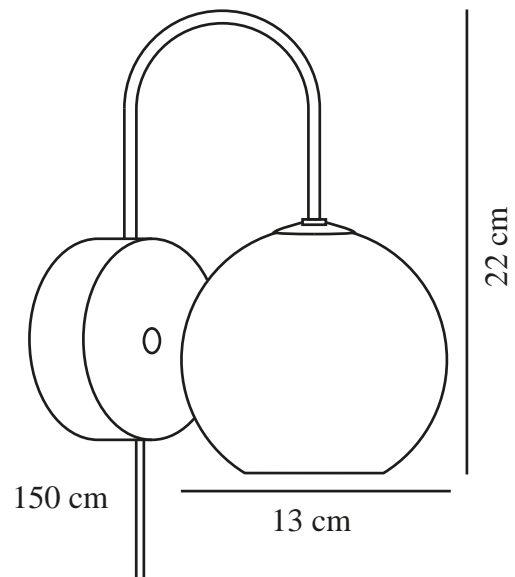

FRANCA | VÄGGLAMPA | MÄSSING

2312561035

nordlux®

Spänning (V): 220-240 Volt
IP-grad: IP20
Maximal lampeffekt (W): 40W
Klass (Klass 1, Klass 2, Klass 3):
Klass 2 (Dubbel isolerad)
Lampfättning: E14
Placering strömbrytare: På
fotplattan
Parallellkoppling: False

Primärt material: Metall
Sekundärt material: Glas
Kabelfärg: Vit
Kabellängd (cm): 150
Ytmaterial på kabeln: Textil
Är kabeln utbytbar?: True
Färg: Mässing

Höjd (cm): 22
Bredd (cm): 13
Skärmdiameter (cm): 13
Utvändigt basmått (cm): 10
Längd (cm): 13
Montera direkt i isoleringen: False

EAN: 5704924015915
TUN: 2326308
Artikelnummer: 2312561035

Antal per kolla: 3
Säljförpackning höjd (cm): 31
Säljförpackning bredd cm: 17
Säljförpackning djup (cm): 17
Säljförpackning volym m³: 0.009
Productens nettovikt (kg): 0.48