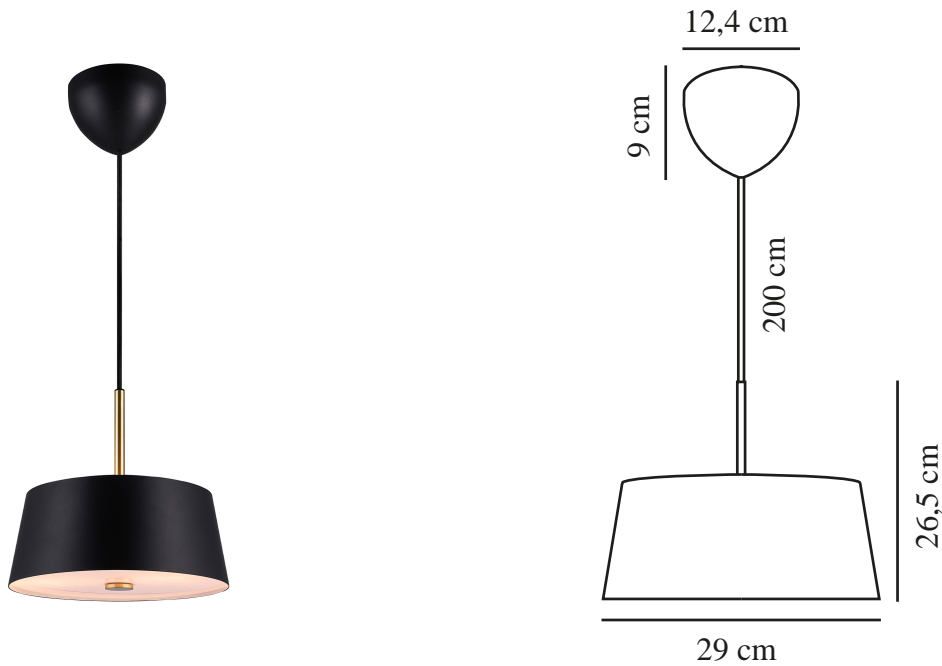

# CLASI 30 | PENDELLEUCHE | SCHWARZ

2312603003

nordlux®

Spannung (V): 220-240 Volt  
IP-Grad: IP20  
Maximale Lampenleistung (W):  
3x10W  
Klasse (Klasse 1, Klasse 2,  
Klasse 3): Klasse 2 (Dopp. isoliert)  
Leuchtmittelsockel: E14  
Parallelschaltung: False

Hauptmaterial: Metall  
Sekundärmaterial: Plastik  
Kabel Farbe: Schwarz  
Kabel Länge (cm): 200  
Oberflächenmaterial Kabel:  
Textilien  
Ist das Kabel austauschbar?:  
False

Farbe: Schwarz  
Höhe (cm): 26.5  
Breite (cm): 29  
Rohrdurchmesser (cm): 1.35  
Schirmdurchmesser (cm): 29  
Länge (cm): 29

EAN: 5704924015922  
TUN: 2326278  
Artikelnummer: 2312603003

Stück pro Hauptkarton: 3  
Verkaufsbox Höhe (cm): 16.5  
Verkaufsbox Breite (cm): 32.5  
Verkaufsbox Tiefe (cm): 32.5  
Verkaufsbox Volumen m<sup>3</sup>: 0.0174  
Produkt Nettogewicht (kg): 1.6

- Klassisches, elegantes Design
- Eleganter Diffusor oben und unten für blendfreies Licht

Clasi ist eine moderne Version eines klassischen Beleuchtungskörpers. Der schwarze Metallschirm bildet einen interessanten Kontrast zu der leichten Messingaufhängung. Der breite Schirm erzeugt ein breites Lichtfeld und Diffusoren oben und unten sorgen für ein angenehmes, blendfreies Licht.