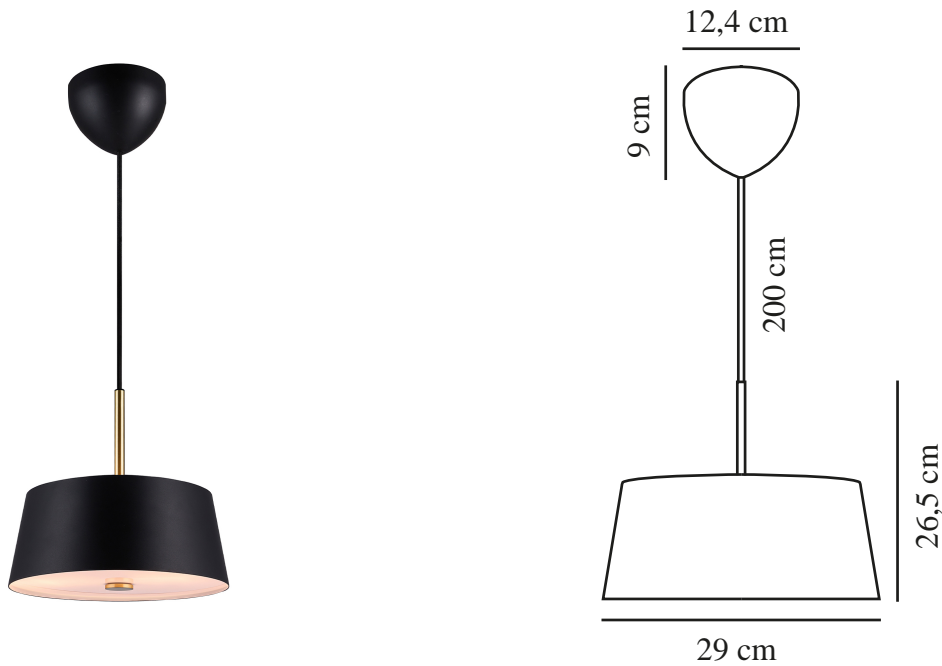

CLASI 30 | PENDEL | SORT

2312603003

nordlux®

Spænding (V): 220-240 Volt
IP-vurdering: IP20
Maksimal pæreeffekt (W): 3x10W
Klasse (klasse 1, klasse 2, klasse 3): Klasse 2 (Dobbelt isoleret)
Pærefatning: E14
Parallelforbindelse: False

Farve: Sort
Højde (cm): 26.5
Bredde (cm): 29
Rørdiameter (cm): 1.35
Skærm diameter (cm): 29
Længde (cm): 29

Stk. pr. master-kasse: 3
Salgskasse, højde (cm): 16.5
Salgskasse, bredde (cm): 32.5
Salgskasse, dybde (cm): 32.5
Salgskasse, volumen (m³): 0.0174
Nettovægt af produkt (kg): 1.6

Primært materiale: Metal
Sekundært materiale: Plast
Ledningens farve: Sort
Ledningens længde (cm): 200
Ledningens overflademateriale:
Tekstil
Kan ledningen udskiftes?: False

EAN-nummer: 5704924015922
TUN: 2326278
Varenummer: 2312603003

• Klassisk og elegant design • Elegant diffuser i både top og bund sikrer et blændfrit lys

Clasi er et moderne bud på et klassisk design. Den sorte metalskærm tilføjer en interessant kontrast til det lette messingophæng. Den brede skærm giver et bredt lysfelt, og diffusorer i både top og bund sikrer et behageligt, blændfrit lys.