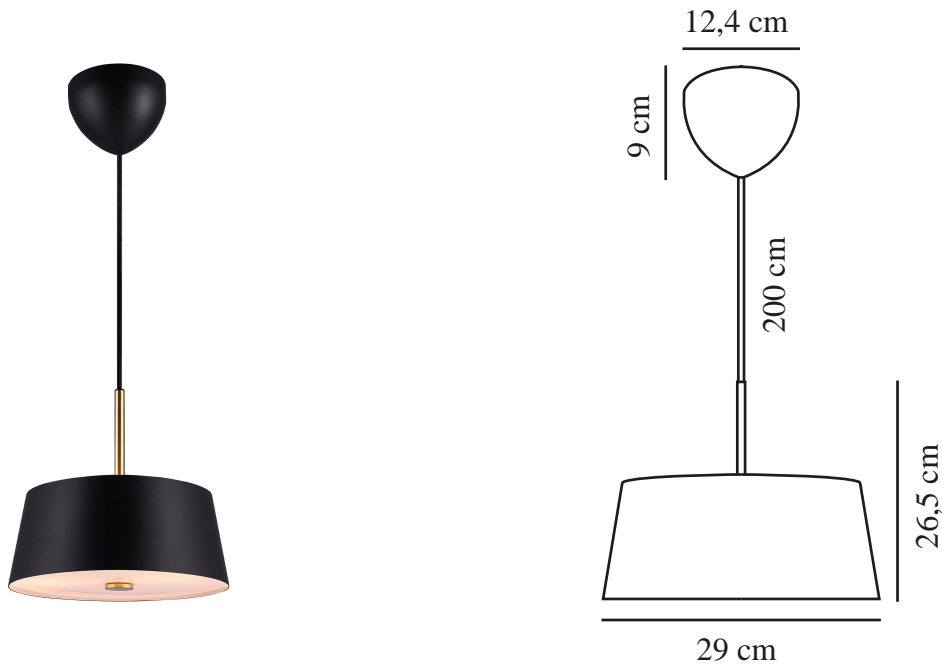

CLASI 30 | SUSPENSION | NOIR

2312603003

nordlux®

Tension (V): 220-240 Volt
Protection IP: IP20
Puissance maximale de l'ampoule (W): 3x10W
Classe (Classe 1, Classe 2, Classe 3): Classe 2 (Double isolation)
Culot d'ampoule: E14
Connexion parallèle: Fausse

Matière première: Métal
Matériau secondaire: Matière plastique
Couleur du câble: Noir
Longueur du câble (cm): 200
Matériau de surface du câble: Textile
Le câble est-il remplaçable: Fausse

Couleur: Noir
Hauteur (cm): 26.5
Largeur (cm): 29
Diamètre du tube (cm): 1.35
Diamètre de l'abat-jour (cm): 29
Longueur (cm): 29

EAN: 5704924015922
TUN: 2326278
Numéro d'article: 2312603003
Pièces par unité d'emballage: 3
Hauteur de la boîte de vente (cm): 16.5

Largeur de la boîte de vente (cm): 32.5
Profondeur de la boîte de vente (cm): 32.5
Volume de la boîte de vente m³: 0.0174
Poids net du produit (kg): 1.6

- Design classique et élégant
- Diffuseur élégant en haut et en bas de la lampe pour une lumière non éblouissante

Clasi est la version moderne d'un éclairage classique. L'abat-jour en métal noir offre un contraste intéressant avec la suspension en laiton léger. Le large abat-jour vous offre un large champ de lumière et les diffuseurs en haut et en bas de la lampe garantissent une lumière agréable et non éblouissante.