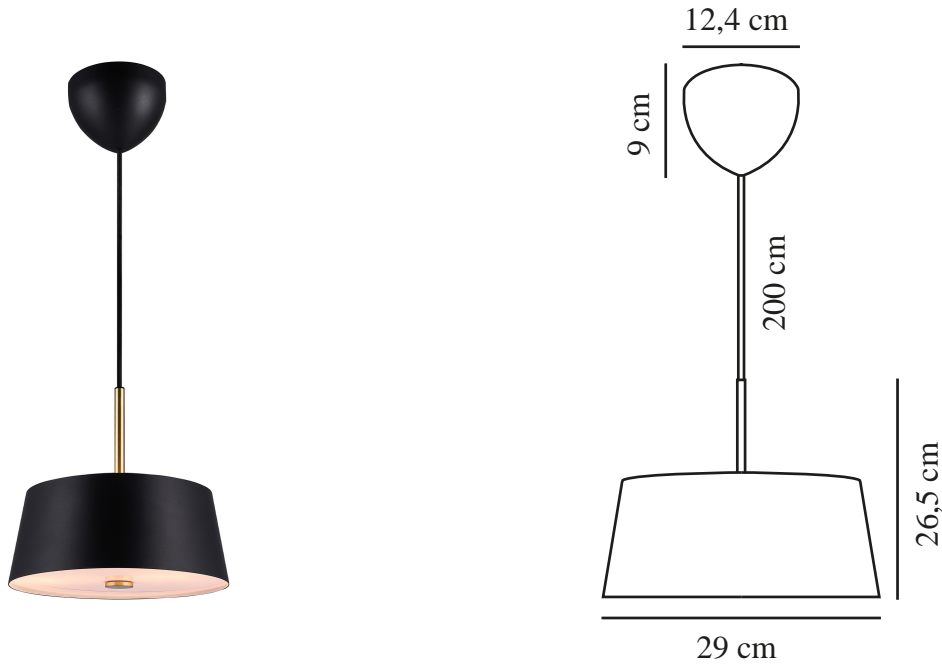

CLASI 30 | HANGERS / OPGESCHORTE VERLICHTING | ZWART

2312603003

nordlux®

Spanning (V): 220-240 Volt
IP-graad: IP20
Maximaal lampvermogen (W):
3x10W
Klasse (Klasse 1, Klasse 2,
Klasse 3): Klasse 2 (Dubbele
isolatie)
Lampfitting: E14
Parallele verbinding: False

Kleur: Zwart
Hoogte (cm): 26.5
Breedte (cm): 29
Buisdiameter (cm): 1.35
Diameter kap (cm): 29
Lengte (cm): 29
EAN: 5704924015922

TUN: 2326278
Artikelnummer: 2312603003
Stuks per masterdoos: 3
Hoogte verkoopdoos (cm): 16.5
Breedte verkoopdoos (cm): 32.5
Diepte verkoopdoos (cm): 32.5
Verkoopdoos inhoud m³: 0.0174
Nettogewicht product (kg): 1.6

Primair materiaal: Metaal
Secundair materiaal: Plastic
Kleur van de kabel: Zwart
Lengte van de kabel (cm): 200
Oppervlaktemateriaal van de
kabel:: Textiel
Is de kabel vervangbaar?: False

- Klassiek en elegant ontwerp
- Een elegante diffusor zowel boven als onder voor een niet-verblindend licht

Clasi is een moderne kijk op een klassiek lichtontwerp. De zwarte metalen kap vormt een interessant contrast met de lichtgewicht messing ophanging. De brede kap geeft je een breed lichtveld en de diffusors aan zowel de boven- als onderkant zorgen voor een prettig, niet-verblindend licht.