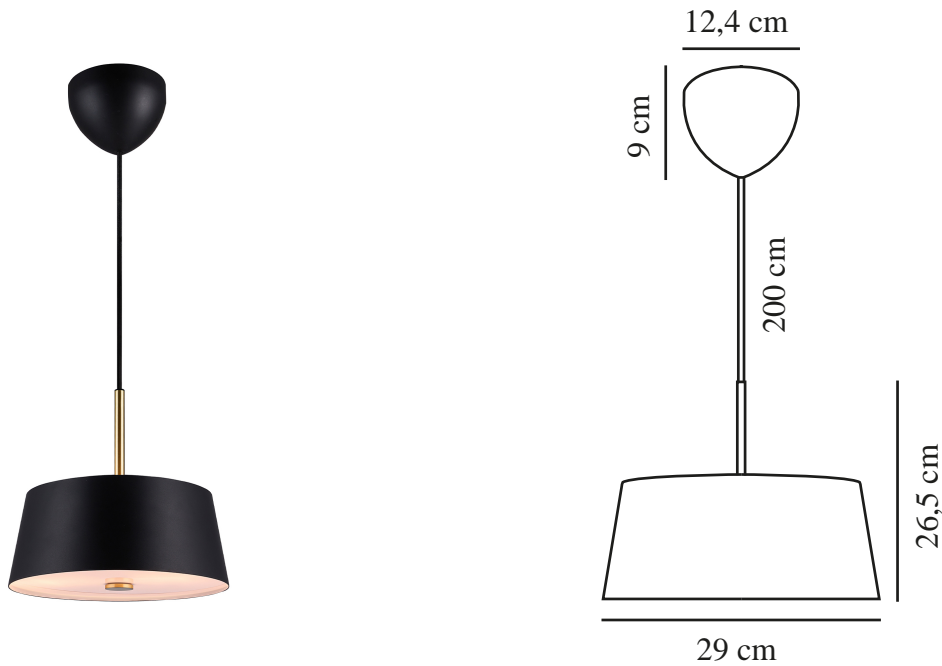

CLASI 30 | TAKPENDEL | SORT

2312603003

nordlux®

Spenning (V): 220-240 Volt
IP-grad: IP20
Maksimal lysstyrke (W): 3x10W
Klasse (Klasse 1, Klasse 2, Klasse 3): Klasse 2 (Dobbelt isolert)
Pæresokkel: E14
Parallellkobling: False

Primært materiale: Metal
Sekundært materiale: Plast
Kabelfarge: Sort
Kabellengde (cm): 200
Kabelens overflatemateriale: Tekstil
Kan kabelen byttes ut?: False

Farge: Sort
Høyde (cm): 26.5
Bredde (cm): 29
Rørdiameter (cm): 1.35
Skjerm diameter (cm): 29
Lengde (cm): 29

EAN: 5704924015922
TUN: 2326278
Artikkelnummer: 2312603003

Stk. per master box: 3
Høyde på salgseske (cm): 16.5
Bredde på salgseske (cm): 32.5
Dybde på salgseske (cm): 32.5
Volum i salgseske m³: 0.0174
Produktets nettovekt (kg): 1.6

• Klassisk og elegant design • Elegant diffuser både i topp og bunn gir et blendingsfritt lys

Clasi er en moderne versjon av et klassisk lysdesign. Den svarte metallskjermen er en interessant kontrast til det lette messingoppheget. Den brede skjermen gir deg et bredt lysfelt og diffusere i både topp og bunn sørger for et behagelig og blendfritt lys.