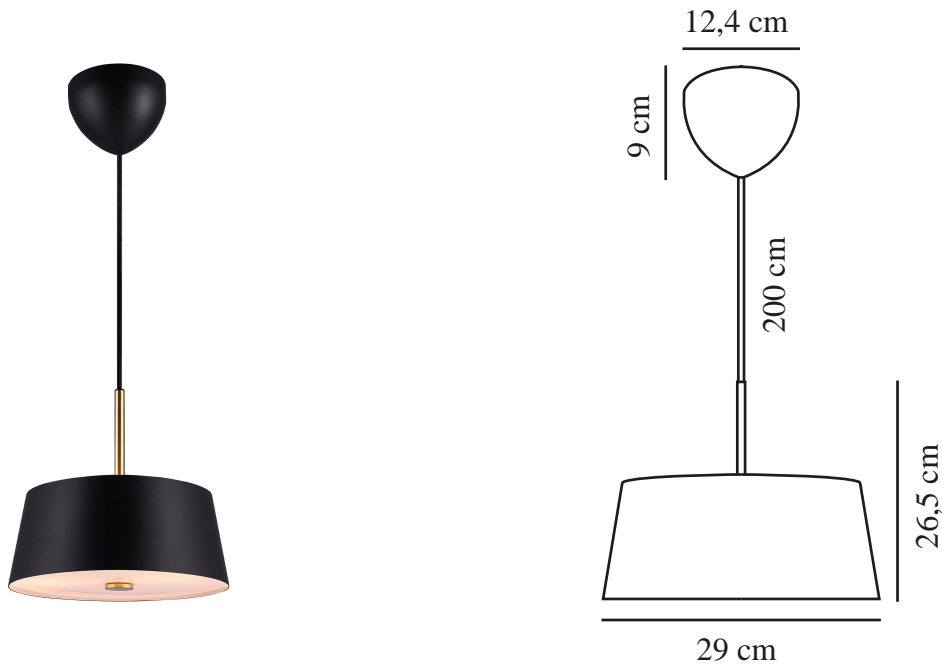

CLASI 30 | TAKLAMPA | SVART

2312603003

nordlux®

Spänning (V): 220-240 Volt
IP-grad: IP20
Maximal lampeffekt (W): 3x10W
Klass (Klass 1, Klass 2, Klass 3):
Klass 2 (Dubbel isolerad)
Lampfatting: E14
Parallellkoppling: False

Höjd (cm): 26.5
Bredd (cm): 29
Rördiameter (cm): 1.35
Skärmdiameter (cm): 29
Längd (cm): 29

EAN: 5704924015922
TUN: 2326278
Artikelnummer: 2312603003

Antal per kolla: 3
Säljförpackning höjd (cm): 16.5
Säljförpackning bredd (cm): 32.5
Säljförpackning djup (cm): 32.5
Säljförpackning volym m³: 0.0174
Productens nettovikt (kg): 1.6

Primärt material: Metall
Sekundärt material: Plast
Kabelfärg: Svart
Kabellängd (cm): 200
Ytmaterial på kabeln: Textil
Är kabeln utbytbar?: False
Färg: Svart

- Klassisk och elegant design
- Elegant diffusor både upptill och nedtill för ett bländfritt ljus

Clasi är en modern version av klassisk ljusdesign. Den svarta metallskärmen är en intressant kontrast till den lätta mässingsupphängningen. Den breda skärmen ger dig ett brett ljusfält och sprider ljus både uppåt och nedåt, för ett behagligt, bländfritt ljus.