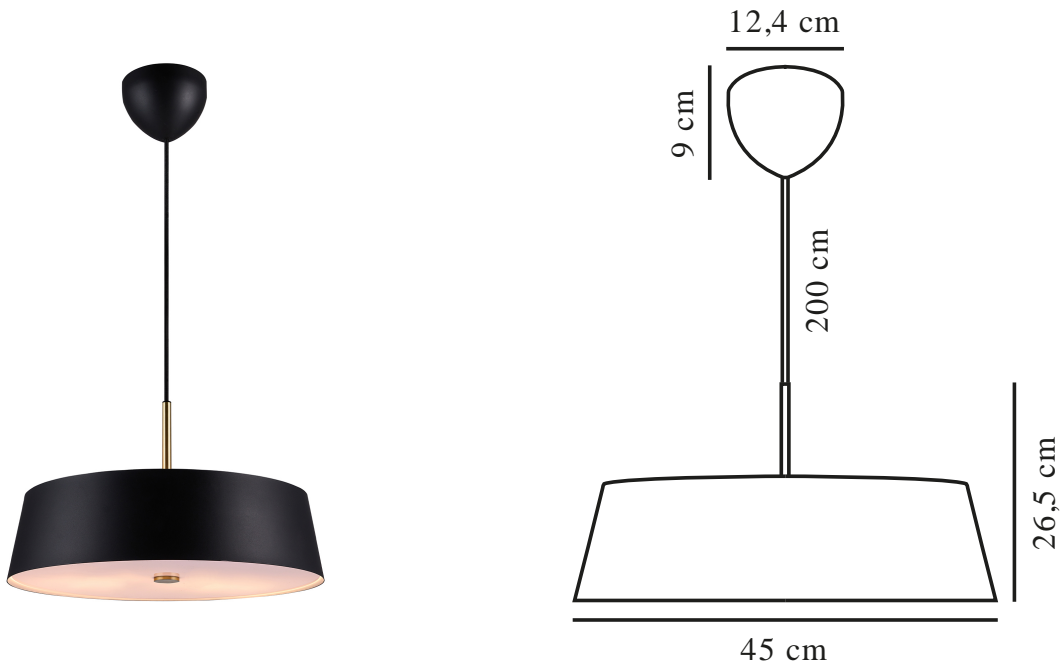

CLASI 45 | PENDELLEUCHE | SCHWARZ

2312623003

nordlux®

Spannung (V): 220-240 Volt
IP-Grad: IP20
Maximale Lampenleistung (W):
3x15W
Klasse (Klasse 1, Klasse 2,
Klasse 3): Klasse 2 (Dopp. isoliert)
Leuchtmittelsockel: E14
Parallelschaltung: False

Hauptmaterial: Metall
Sekundärmaterial: Plastik
Kabel Farbe: Schwarz
Kabel Länge (cm): 200
Oberflächenmaterial Kabel:
Textilien
Ist das Kabel austauschbar?:
False

Farbe: Schwarz
Höhe (cm): 26.5
Breite (cm): 45
Rohrdurchmesser (cm): 1.35
Schirmdurchmesser (cm): 45

EAN: 5704924015939
TUN: 2326279
Artikelnummer: 2312623003

Stück pro Hauptkarton: 2
Verkaufsbox Höhe (cm): 16.5
Verkaufsbox Breite (cm): 48.5
Verkaufsbox Tiefe (cm): 48.5
Verkaufsbox Volumen m³: 0.0388
Produkt Nettogewicht (kg): 4

- Klassisches, elegantes Design
- Eleganter Diffusor oben und unten für blendfreies Licht

Clasi ist eine moderne Version eines klassischen Beleuchtungskörpers. Der schwarze Metallschirm bildet einen interessanten Kontrast zu der leichten Messingaufhängung. Der breite Schirm erzeugt ein breites Lichtfeld und Diffusoren oben und unten sorgen für ein angenehmes, blendfreies Licht.